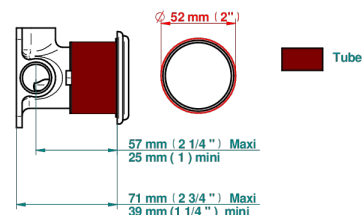

70842

21/06/2019

CARACTERÍSTICAS

- Pétale de Cristal - cristal rojo
- Trim only for wall mixer on rosette

PRODUCTOS RELACIONADOS

- Ref. G00-6540A Rough parts for wall mounted flush fit shower mixer 2 x 1/2" inlets 1 x 1/2" outlet

ACABADOS DISPONIBLES

Bronce claro - D01
Cerámica negra mate - D30
Cobre viejo mate - H07
Cromo - A02
Cromo / dorado - G02
Cromo mate - C02

Dorado - F01
Dorado mate - F07
Dorado pálido - F30
Dorado pálido mate (sin barniz) - F31
Níquel - B01
Níquel mate - C01

Níquel viejo - H28
Pvd blush - H62
Pvd blush mate - H60
Pvd color latón - H49
Pvd color latón mate - H50
Pvd color níquel - H55

Pvd color níquel mate - H56
Pvd color oro - H52
Pvd color oro mate - H53
Pvd grafito - H64
Pvd grafito mate - H65
Pvd marrón bronce - F33

Pvd marrón bronce mate - F34
Pvd umber - H66
Pvd umber mate - H67