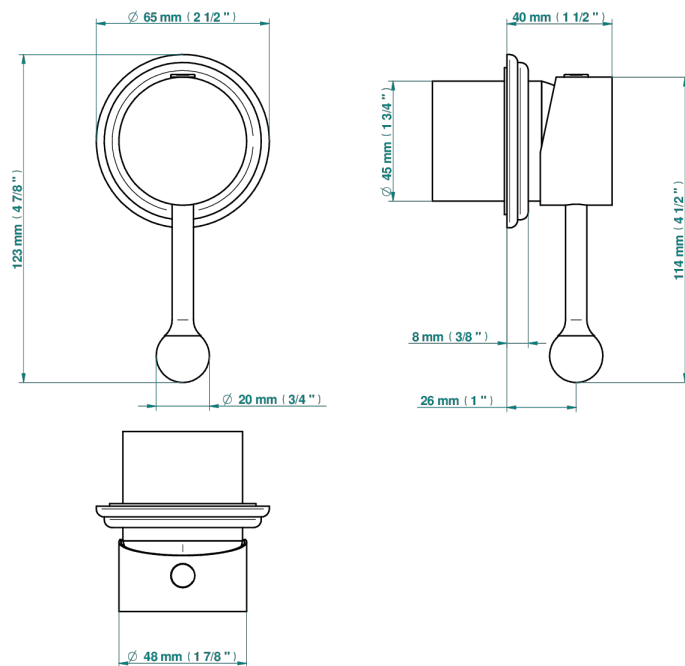

PETALE DE CRISTAL - CRISTAL ROJO

U6C-6540RB

Trim only for wall mixer on rosette

Compatible with

6540A
6540A/W

6540/US