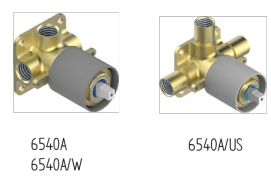

FLORE

U5A-6540RB

Garniture pour mitigeur mural avec rosace

THG[®]
PARIS

70841

21/06/2019

CARACTÉRISTIQUES

- Flore
- Garniture pour mitigeur mural avec rosace

PRODUITS ASSOCIÉS

- Ref. G00-6540A/US Partie à encastrer pour mitigeur de douche ref.6540 - standard américain

FINITIONS DISPONIBLES

- | | | | | |
|---------------------|--------------------------|--------------------------------------|------------------------------|------------------------------|
| Bronze clair - D01 | Nickel brillant - B01 | Pvd blush mat - H60 | Pvd couleur laiton mat - H50 | Pvd umber mat - H67 |
| Chromé - A02 | Nickel mat - C01 | Pvd couleur bronze brown - F33 | Pvd couleur nickel - H55 | Vieux cuivre rouge mat - H07 |
| Chromé / doré - G02 | Noir mat céramique - D30 | Pvd couleur bronze brown - mat - F34 | Pvd couleur nickel mat - H56 | Vieux nickel - H28 |
| Chromé mat - C02 | Or pâle - F30 | Pvd couleur doré - H52 | Pvd graphite - H64 | |
| Doré brillant - F01 | Or pâle mat - F31 | Pvd couleur doré mat - H53 | Pvd graphite mat - H65 | |
| Doré mat - F07 | Pvd blush - H62 | Pvd couleur laiton - H49 | Pvd umber - H66 | |