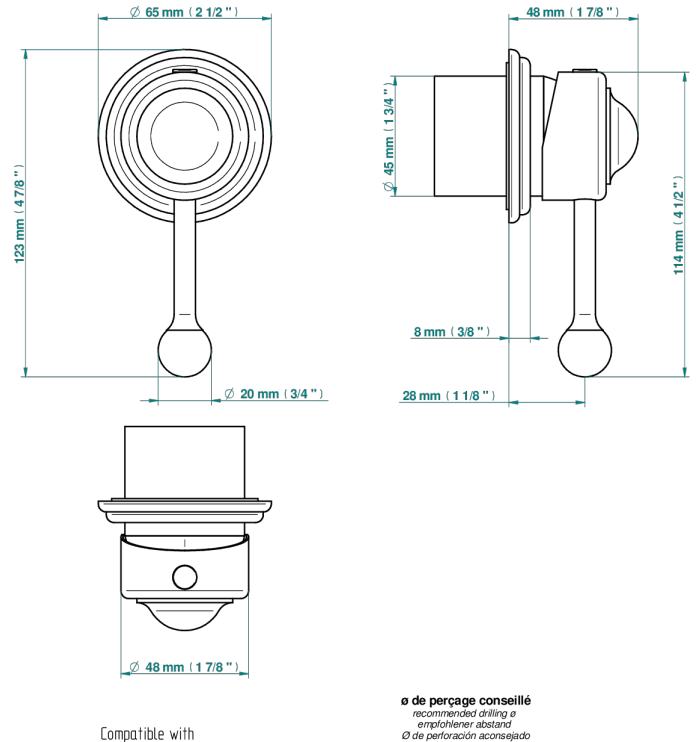

FLORE

U5A-6540RB

Garniture pour mitigeur mural avec rosace

THG[®]
PARIS

70841

21/06/2019

CARACTÉRISTIQUES

- Flore
- Garniture pour mitigeur mural avec rosace

PRODUITS ASSOCIÉS

- Ref. G00-6540A/US Partie à encastrer pour mitigeur de douche ref.6540 - standard américain

FINITIONS DISPONIBLES

- | | | | | |
|---------------------|--------------------------|--------------------------------------|------------------------------|------------------------------|
| Bronze clair - D01 | Nickel brillant - B01 | Pvd blush mat - H60 | Pvd couleur laiton mat - H50 | Pvd umber mat - H67 |
| Chromé - A02 | Nickel mat - C01 | Pvd couleur bronze brown - F33 | Pvd couleur nickel - H55 | Vieux cuivre rouge mat - H07 |
| Chromé / doré - G02 | Noir mat céramique - D30 | Pvd couleur bronze brown - mat - F34 | Pvd couleur nickel mat - H56 | Vieux nickel - H28 |
| Chromé mat - C02 | Or pâle - F30 | Pvd couleur doré - H52 | Pvd graphite - H64 | |
| Doré brillant - F01 | Or pâle mat - F31 | Pvd couleur doré mat - H53 | Pvd graphite mat - H65 | |
| Doré mat - F07 | Pvd blush - H62 | Pvd couleur laiton - H49 | Pvd umber - H66 | |