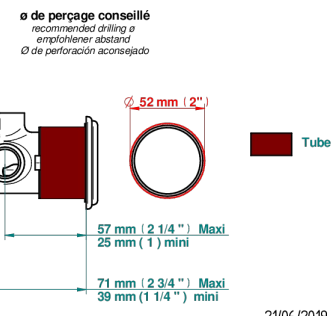

FLORE

U5A-6540RB

Garniture pour mitigeur mural avec rosace

THG[®]
PARIS

70841

21/06/2019

CARACTÉRISTIQUES

- Flore
- Garniture pour mitigeur mural avec rosace

PRODUITS ASSOCIÉS

- Ref. G00-6540A/US Partie à encastrer pour mitigeur de douche ref.6540 - standard américain

FINITIONS DISPONIBLES

- | | | | | |
|---------------------|--------------------------|--------------------------------------|------------------------------|------------------------------|
| Bronze clair - D01 | Nickel brillant - B01 | Pvd blush mat - H60 | Pvd couleur laiton mat - H50 | Pvd umber mat - H67 |
| Chromé - A02 | Nickel mat - C01 | Pvd couleur bronze brown - F33 | Pvd couleur nickel - H55 | Vieux cuivre rouge mat - H07 |
| Chromé / doré - G02 | Noir mat céramique - D30 | Pvd couleur bronze brown - mat - F34 | Pvd couleur nickel mat - H56 | Vieux nickel - H28 |
| Chromé mat - C02 | Or pâle - F30 | Pvd couleur doré - H52 | Pvd graphite - H64 | |
| Doré brillant - F01 | Or pâle mat - F31 | Pvd couleur doré mat - H53 | Pvd graphite mat - H65 | |
| Doré mat - F07 | Pvd blush - H62 | Pvd couleur laiton - H49 | Pvd umber - H66 | |