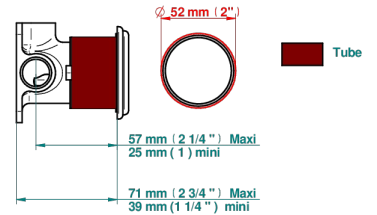

70841

21/06/2019

CARACTERÍSTICAS

- Flore
- Trim only for wall mixer on rosette

PRODUCTOS RELACIONADOS

- Ref. G00-6540A/US Partie à encastrer pour mitigeur de douche ref.6540 - standard américain

ACABADOS DISPONIBLES

Bronce claro - D01
Cerámica negra mate - D30
Cobre viejo mate - H07
Cromo - A02
Cromo / dorado - G02
Cromo mate - C02

Dorado - F01
Dorado mate - F07
Dorado pálido - F30
Dorado pálido mate (sin barniz) - F31
Níquel - B01
Níquel mate - C01

Níquel viejo - H28
Pvd blush - H62
Pvd blush mate - H60
Pvd color latón - H49
Pvd color latón mate - H50
Pvd color níquel - H55

Pvd color níquel mate - H56
Pvd color oro - H52
Pvd color oro mate - H53
Pvd grafito - H64
Pvd grafito mate - H65
Pvd marrón bronce - F33

Pvd marrón bronce mate - F34
Pvd umber - H66
Pvd umber mate - H67