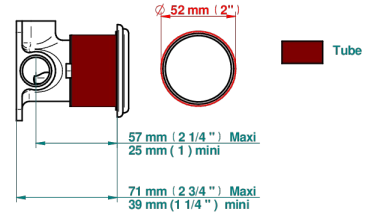

70832

21/06/2019

CARACTÉRISTIQUES

- Cygne
- Garniture pour mitigeur mural avec rosace

PRODUITS ASSOCIÉS

- Ref. G00-6540A/US Partie à encastrer pour mitigeur de douche ref.6540 - standard américain

FINITIONS DISPONIBLES

Bronze clair - D01
Chromé - A02
Chromé / doré - G02
Chromé mat - C02
Doré brillant - F01
Doré mat - F07

Nickel brillant - B01
Nickel mat - C01
Noir mat céramique - D30
Or pâle - F30
Or pâle mat - F31
Pvd blush - H62

Pvd blush mat - H60
Pvd couleur bronze brown - F33
Pvd couleur bronze brown - mat - F34
Pvd couleur doré - H52
Pvd couleur doré mat - H53
Pvd couleur laiton - H49

Pvd couleur laiton mat - H50
Pvd couleur nickel - H55
Pvd couleur nickel mat - H56
Pvd graphite - H64
Pvd graphite mat - H65
Pvd umber - H66

Pvd umber mat - H67
Vieux cuivre rouge mat - H07
Vieux nickel - H28