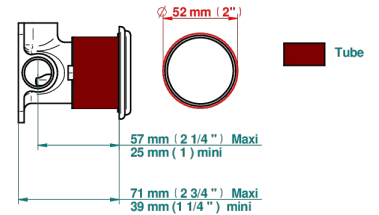

70832

21/06/2019

CARACTÉRISTIQUES

- Amour de Trianon
- Garniture pour mitigeur mural avec rosace

PRODUITS ASSOCIÉS

- Ref. G00-6540A/US Partie à encastrer pour mitigeur de douche ref.6540 - standard américain

FINITIONS DISPONIBLES

Bronze clair - D01
Chromé - A02
Chromé / doré - G02
Chromé mat - C02
Doré brillant - F01
Doré mat - F07

Nickel brillant - B01
Nickel mat - C01
Noir mat céramique - D30
Or pâle - F30
Or pâle mat - F31
Vieux cuivre rouge mat - H07

Vieux nickel - H28