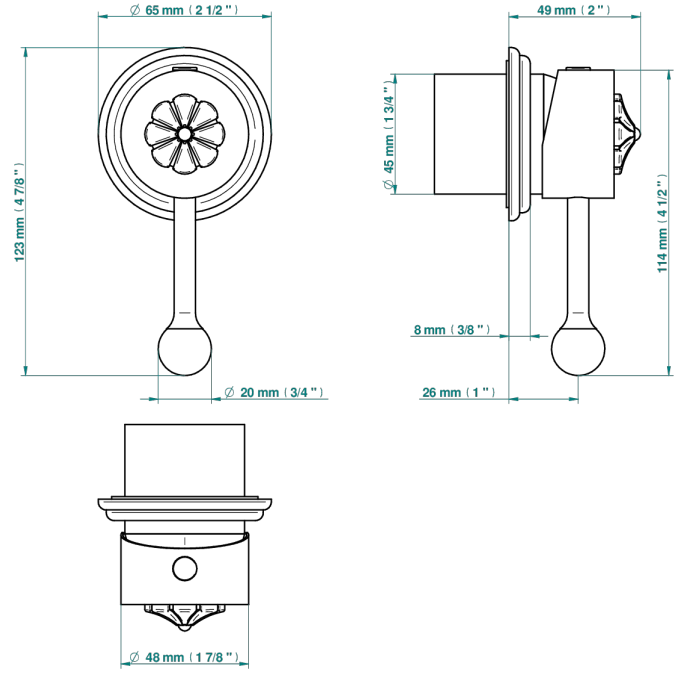

AMOUR DE TRIANON

G24-6540RB

Garniture pour mitigeur mural avec rosace

THG®
PARIS

Compatible with

6540A
6540A/W

6540/US