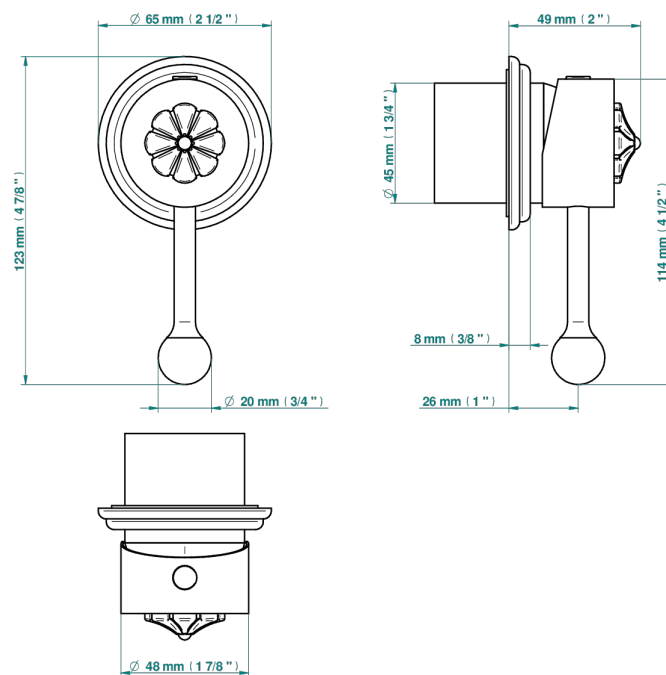

AMOUR DE TRIANON

G24-6540RB

Trim only for wall mixer on rosette

THG®
PARIS

Compatible with

6540A
6540A/W

6540/US