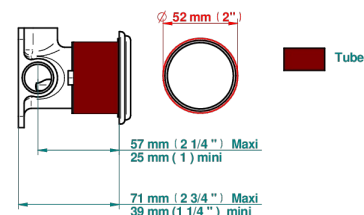

70832

21/06/2019

CARACTERÍSTICAS

- Amour de Trianon
- Trim only for wall mixer on rosette

PRODUCTOS RELACIONADOS

- Ref. G00-6540A/US Partie à encastrer pour mitigeur de douche ref.6540 - standard américain

ACABADOS DISPONIBLES

Bronce claro - D01
Cerámica negra mate - D30
Cobre viejo mate - H07
Cromo - A02
Cromo / dorado - G02
Cromo mate - C02

Dorado - F01
Dorado mate - F07
Dorado pálido - F30
Dorado pálido mate (sin barniz) - F31
Níquel - B01
Níquel mate - C01

Níquel viejo - H28