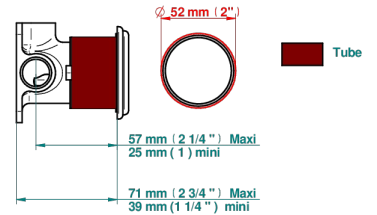

70832

21/06/2019

CARACTÉRISTIQUES

- Amour de Trianon
- Garniture pour mitigeur mural avec rosace

PRODUITS ASSOCIÉS

- Ref. G00-6540A Partie à encastrer pour mitigeur de douche mural ref.6540 (2 arrivées 1/2" et 1 sortie 1/2")

FINITIONS DISPONIBLES

Bronze clair - D01
Chromé - A02
Chromé / doré - G02
Chromé mat - C02
Doré brillant - F01
Doré mat - F07

Nickel brillant - B01
Nickel mat - C01
Noir mat céramique - D30
Or pâle - F30
Or pâle mat - F31
Vieux cuivre rouge mat - H07

Vieux nickel - H28