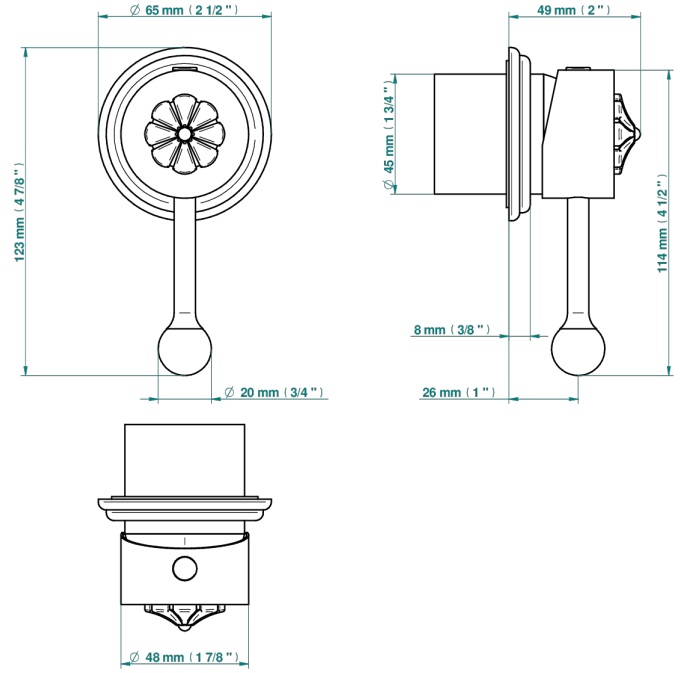

AMOUR DE TRIANON

G24-6540RB

Garniture pour mitigeur mural avec rosace

THG®
PARIS

Compatible with

6540A
6540A/W

6540A/US