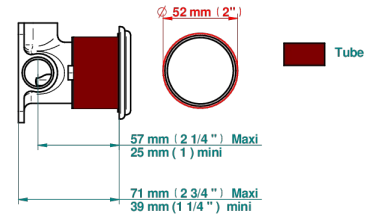

70832

21/06/2019

CARACTERÍSTICAS

- Amour de Trianon
- Trim only for wall mixer on rosette

PRODUCTOS RELACIONADOS

- Ref. G00-6540A Rough parts for wall mounted flush fit shower mixer 2 x 1/2" inlets 1 x 1/2" outlet

ACABADOS DISPONIBLES

Bronce claro - D01
Cerámica negra mate - D30
Cobre viejo mate - H07
Cromo - A02
Cromo / dorado - G02
Cromo mate - C02

Dorado - F01
Dorado mate - F07
Dorado pálido - F30
Dorado pálido mate (sin barniz) - F31
Níquel - B01
Níquel mate - C01

Níquel viejo - H28