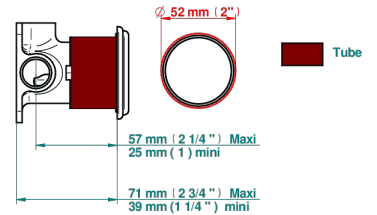

70832

21/06/2019

CARACTÉRISTIQUES

- Versailles
- Garniture pour mitigeur mural avec rosace

PRODUITS ASSOCIÉS

- Ref. G00-6540A/US Partie à encastrer pour mitigeur de douche ref.6540 - standard américain

FINITIONS DISPONIBLES

Bronze clair - D01
Chromé - A02
Chromé / doré - G02
Chromé mat - C02
Doré brillant - F01
Doré mat - F07

Nickel brillant - B01
Nickel mat - C01
Noir mat céramique - D30
Or pâle - F30
Or pâle mat - F31
Pvd blush - H62

Pvd blush mat - H60
Pvd couleur bronze brown - F33
Pvd couleur bronze brown - mat - F34
Pvd couleur doré - H52
Pvd couleur doré mat - H53
Pvd couleur laiton - H49

Pvd couleur laiton mat - H50
Pvd couleur nickel - H55
Pvd couleur nickel mat - H56
Pvd graphite - H64
Pvd graphite mat - H65
Pvd umber - H66

Pvd umber mat - H67
Vieux cuivre rouge mat - H07
Vieux nickel - H28