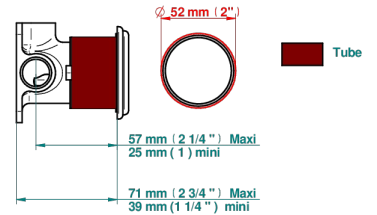

70832

21/06/2019

CARACTERÍSTICAS

- Versailles
- Trim only for wall mixer on rosette

PRODUCTOS RELACIONADOS

- Ref. G00-6540A/US Partie à encastrer pour mitigeur de douche ref.6540 - standard américain

ACABADOS DISPONIBLES

Bronce claro - D01
Cerámica negra mate - D30
Cobre viejo mate - H07
Cromo - A02
Cromo / dorado - G02
Cromo mate - C02

Dorado - F01
Dorado mate - F07
Dorado pálido - F30
Dorado pálido mate (sin barniz) - F31
Níquel - B01
Níquel mate - C01

Níquel viejo - H28
Pvd blush - H62
Pvd blush mate - H60
Pvd color latón - H49
Pvd color latón mate - H50
Pvd color níquel - H55

Pvd color níquel mate - H56
Pvd color oro - H52
Pvd color oro mate - H53
Pvd grafito - H64
Pvd grafito mate - H65
Pvd marrón bronce - F33

Pvd marrón bronce mate - F34
Pvd umber - H66
Pvd umber mate - H67