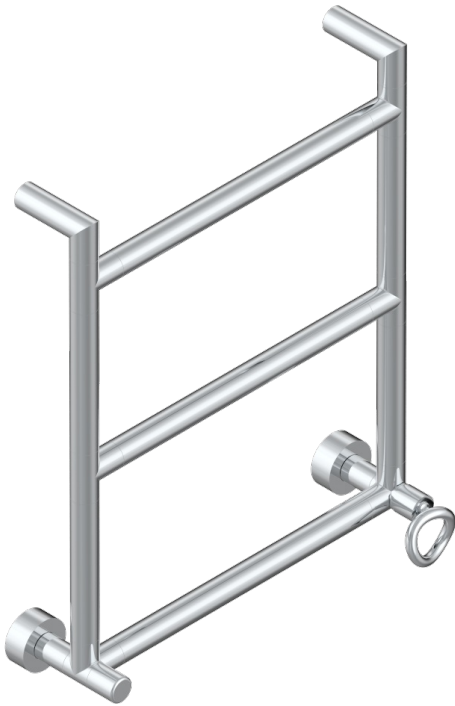

COLLECTION "O"

G4P-TWR3H1

Sèche-serviettes Contemporain rond, 3 barres, 533 mm x 617 mm, hydraulique, avec 1 croisillon de style

THG[®]
PARIS

70830

10/07/2019

CARACTÉRISTIQUES

- Collection "O"
- Sèche-serviettes Contemporain rond, 3 barres, 533 mm x 617 mm, hydraulique, avec 1 croisillon de style

SPÉCIFICATIONS TECHNIQUES

- Pression : 0,5 bars < P < 3 bars (recommandée)
- Pressure : 7.25 psi < P < 43.5 psi (advised)
- Température eau maximale conseillée : 60°C
- Maximum water temperature advised: 140°F
- Hauteur minimale au sol (maximum height from the ground) : 60 cm (24")
- Puissance / Power : 44W à Delta T 30

FINITIONS DISPONIBLES

- | | | | |
|-----------------------|--------------------------------------|-------------------------------|------------------------|
| Chromé - A02 | Or pâle - F30 | Pvd couleur doré - H52 | Pvd graphite - H64 |
| Chromé mat - C02 | Or pâle mat - F31 | Pvd couleur doré mat - H53 | Pvd graphite mat - H65 |
| Doré brillant - F01 | Pvd blush - H62 | Pvd couleur laitton - H49 | Pvd umber - H66 |
| Doré mat - F07 | Pvd blush mat - H60 | Pvd couleur laitton mat - H50 | Pvd umber mat - H67 |
| Nickel brillant - B01 | Pvd couleur bronze brown - F33 | Pvd couleur nickel - H55 | |
| Nickel mat - C01 | Pvd couleur bronze brown - mat - F34 | Pvd couleur nickel mat - H56 | |