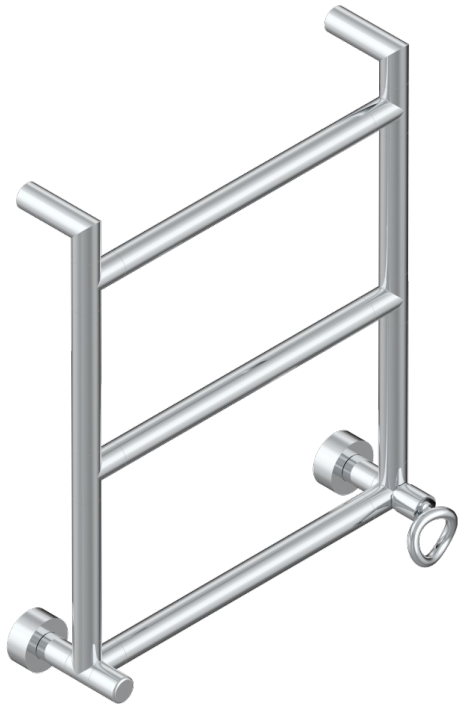

COLLECTION "O"

G4P-TWR3H1

Sèche-serviettes Contemporain rond, 3 barres, 533 mm x 617 mm, hydraulique, avec 1 croisillon de style

THG[®]
PARIS

70830

10/07/2019

CARACTÉRISTIQUES

- Collection "O"
- Sèche-serviettes Contemporain rond, 3 barres, 533 mm x 617 mm, hydraulique, avec 1 croisillon de style

SPÉCIFICATIONS TECHNIQUES

- Pression : 0,5 bars < P < 3 bars (recommandée)
- Pressure : 7.25 psi < P < 43.5 psi (advised)
- Température eau maximale conseillée : 60°C
- Maximum water temperature advised: 140°F
- Hauteur minimale au sol (maximum height from the ground) : 60 cm (24")
- Puissance / Power : 44W à Delta T 30

FINITIONS DISPONIBLES

- | | | | |
|-----------------------|--------------------------------------|------------------------------|------------------------|
| Chromé - A02 | Or pâle - F30 | Pvd couleur doré - H52 | Pvd graphite - H64 |
| Chromé mat - C02 | Or pâle mat - F31 | Pvd couleur doré mat - H53 | Pvd graphite mat - H65 |
| Doré brillant - F01 | Pvd blush - H62 | Pvd couleur laiton - H49 | Pvd umber - H66 |
| Doré mat - F07 | Pvd blush mat - H60 | Pvd couleur laiton mat - H50 | Pvd umber mat - H67 |
| Nickel brillant - B01 | Pvd couleur bronze brown - F33 | Pvd couleur nickel - H55 | |
| Nickel mat - C01 | Pvd couleur bronze brown - mat - F34 | Pvd couleur nickel mat - H56 | |