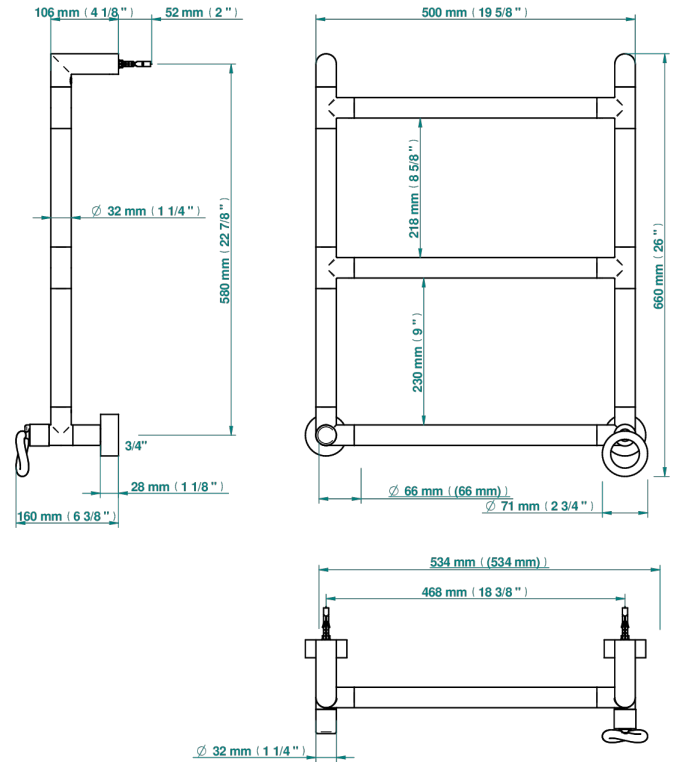

COLLECTION "O"

G4P-TWR3H1

Sèche-serviettes Contemporain rond, 3 barres, 533 mm x 617 mm, hydraulique, avec 1 croisillon de style

THG[®]
PARIS

70830

10/07/2019

CARACTÉRISTIQUES

- Collection "O"
- Sèche-serviettes Contemporain rond, 3 barres, 533 mm x 617 mm, hydraulique, avec 1 croisillon de style

SPÉCIFICATIONS TECHNIQUES

- Pression : 0,5 bars < P < 3 bars (recommandée)
- Pressure : 7.25 psi < P < 43.5 psi (advised)
- Température eau maximale conseillée : 60°C
- Maximum water temperature advised: 140°F
- Hauteur minimale au sol (maximum height from the ground) : 60 cm (24")
- Puissance / Power : 44W à Delta T 30