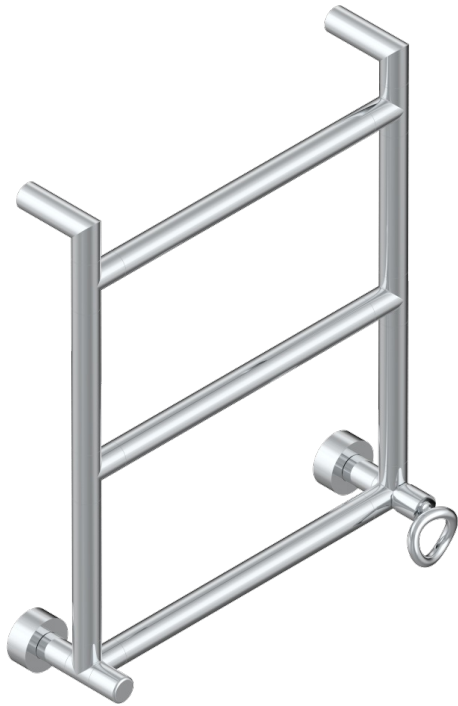

# COLLECTION "O"

G4P-TWR3H1

Sèche-serviettes Contemporain rond, 3 barres, 533 mm x 617 mm, hydraulique, avec 1 croisillon de style

THG<sup>®</sup>  
PARIS

70830

10/07/2019

## CARACTÉRISTIQUES

- Collection "O"
- Sèche-serviettes Contemporain rond, 3 barres, 533 mm x 617 mm, hydraulique, avec 1 croisillon de style

## SPÉCIFICATIONS TECHNIQUES

- Pression : 0,5 bars < P < 3 bars (recommandée)
- Pressure : 7.25 psi < P < 43.5 psi (advised)
- Température eau maximale conseillée : 60°C
- Maximum water temperature advised: 140°F
- Hauteur minimale au sol (maximum height from the ground) : 60 cm (24")
- Puissance / Power : 44W à Delta T 30