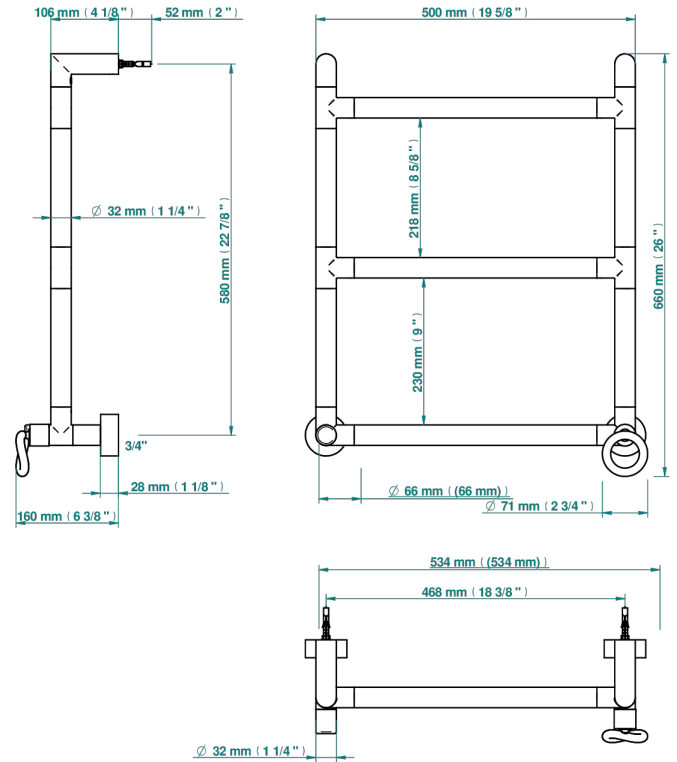

# COLLECTION "O"

G4P-TWR3H1

Sèche-serviettes Contemporain rond, 3 barres, 533 mm x 617 mm, hydraulique, avec 1 croisillon de style

THG<sup>®</sup>  
PARIS

70830

10/07/2019

## CARACTÉRISTIQUES

- Collection "O"
- Sèche-serviettes Contemporain rond, 3 barres, 533 mm x 617 mm, hydraulique, avec 1 croisillon de style

## SPÉCIFICATIONS TECHNIQUES

- Pression : 0,5 bars < P < 3 bars (recommandée)
- Pressure : 7.25 psi < P < 43.5 psi (advised)
- Température eau maximale conseillée : 60°C
- Maximum water temperature advised: 140°F
- Hauteur minimale au sol (maximum height from the ground) : 60 cm (24")
- Puissance / Power : 44W à Delta T 30