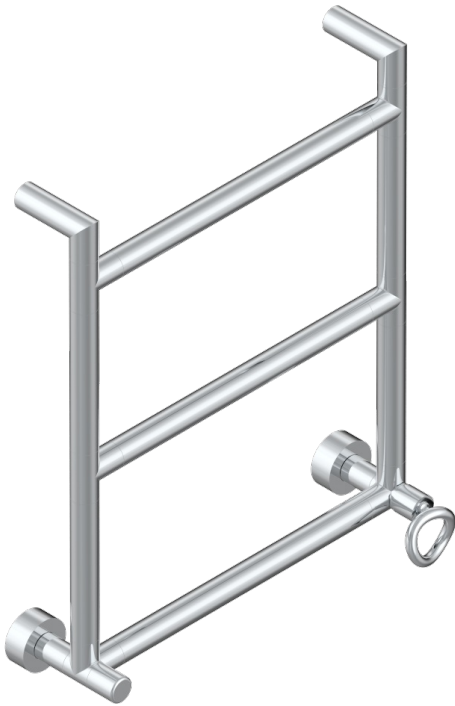

# COLLECTION "O"

G4P-TWR3H1

Contemporary round towel warmer, 3 rails, 533 mm x 617 mm, hydronic with 1 stylised handle

THG<sup>®</sup>  
PARIS

70830

10/07/2019

## CARACTERÍSTICAS

- Collection "O"
- Contemporary round towel warmer, 3 rails, 533 mm x 617 mm, hydronic with 1 stylised handle

## ESPECIFICACIONES TÉCNICAS

- Pression : 0,5 bars < P < 3 bars (recommandée)
- Pressure : 7.25 psi < P < 43.5 psi (advised)
- Température eau maximale conseillée : 60°C
- Maximum water temperature advised: 140°F
- Hauteur minimale au sol (maximum height from the ground) : 60 cm (24")
- Puissance / Power : 44W à Delta T 30

## ACABADOS DISPONIBLES

Cromo - A02  
Cromo mate - C02  
Dorado - F01  
Dorado mate - F07  
Dorado pálido - F30  
Dorado pálido mate (sin barniz) - F31

Níquel - B01  
Níquel mate - C01  
Pvd blush - H62  
Pvd blush mate - H60  
Pvd color latón - H49  
Pvd color latón mate - H50