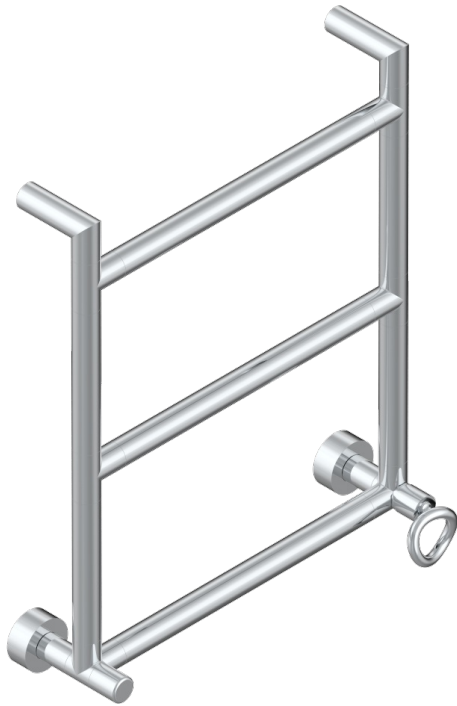

# COLLECTION "O"

G4P-TWR3H1

Modern Rund, Handtuchwärmer, Warmwasser, 1 kollektionsspezifischer Bedienungsriff, 3 Stangen, 533 mm x 617 mm

THG<sup>®</sup>  
PARIS

70830

10/07/2019

## EIGENSCHAFTEN

- Collection "O"
- Modern Rund, Handtuchwärmer, Warmwasser, 1 kollektionsspezifischer Bedienungsriff, 3 Stangen, 533 mm x 617 mm

## TECHNISCHE DATEN

- Pression : 0,5 bars < P < 3 bars (recommandée)
- Pressure : 7.25 psi < P < 43.5 psi (advised)
- Température eau maximale conseillée : 60°C
- Maximum water temperature advised: 140°F
- Hauteur minimale au sol (maximum height from the ground) : 60 cm (24")
- Puissance / Power : 44W à Delta T 30

## VERFÜGBARE OBERFLÄCHEN

Blassgold - F30  
Blassgold matt unlackiert - F31  
Chrom - A02  
Chrom matt - C02  
Gold - F01  
Gold matt - F07

Nickel matt - C01  
Pvd blush - H62  
Pvd blush matt - H60  
Pvd bronze braun - F33  
Pvd bronze braun matt - F34  
Pvd gold - H52