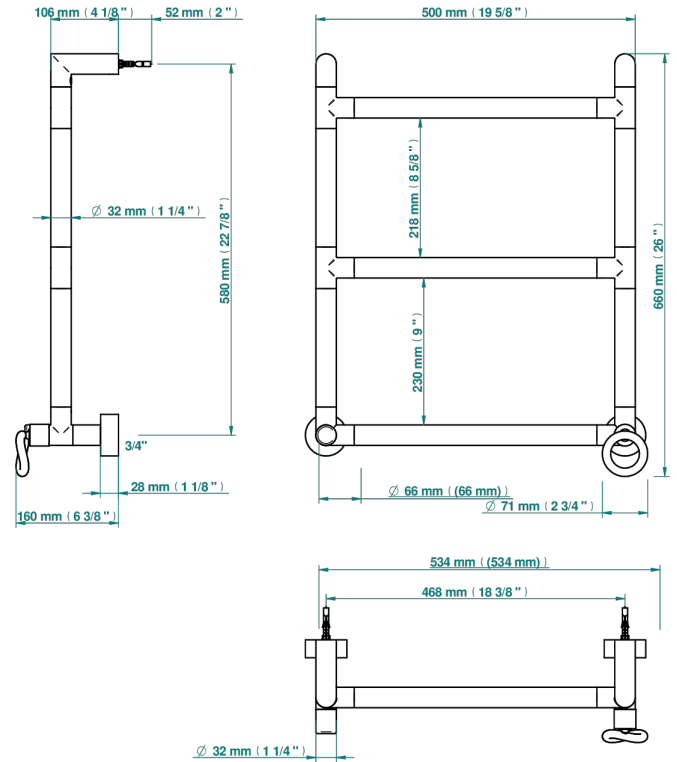

# COLLECTION "O"

G4P-TWR3H1

Modern Rund, Handtuchwärmer, Warmwasser, 1 kollektionsspezifischer Bedienungsriff, 3 Stangen, 533 mm x 617 mm

THG<sup>®</sup>  
PARIS

70830

10/07/2019

## EIGENSCHAFTEN

- Collection "O"
- Modern Rund, Handtuchwärmer, Warmwasser, 1 kollektionsspezifischer Bedienungsriff, 3 Stangen, 533 mm x 617 mm

## TECHNISCHE DATEN

- Pression : 0,5 bars < P < 3 bars (recommandée)
- Pressure : 7.25 psi < P < 43.5 psi (advised)
- Température eau maximale conseillée : 60°C
- Maximum water temperature advised: 140°F
- Hauteur minimale au sol (maximum height from the ground) : 60 cm (24")
- Puissance / Power : 44W à Delta T 30