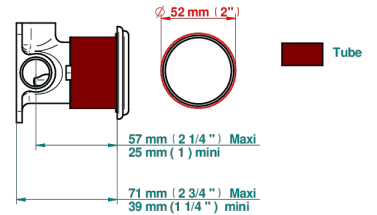

70825

20/06/2019

CARACTERÍSTICAS

- Mandarin Metal
- Trim only for wall mixer on rosette

PRODUCTOS RELACIONADOS

- Ref. G00-6540A/US Partie à encastrer pour mitigeur de douche ref.6540 - standard américain

ACABADOS DISPONIBLES

Bronce claro - D01
Cerámica negra mate - D30
Cobre viejo mate - H07
Cromo - A02
Cromo / dorado - G02
Cromo mate - C02

Dorado - F01
Dorado mate - F07
Dorado pálido - F30
Dorado pálido mate (sin barniz) - F31
Níquel - B01
Níquel mate - C01

Níquel viejo - H28
Pvd blush - H62
Pvd blush mate - H60
Pvd color latón - H49
Pvd color latón mate - H50
Pvd color níquel - H55

Pvd color níquel mate - H56
Pvd color oro - H52
Pvd color oro mate - H53
Pvd grafito - H64
Pvd grafito mate - H65
Pvd marrón bronce - F33

Pvd marrón bronce mate - F34
Pvd umber - H66
Pvd umber mate - H67