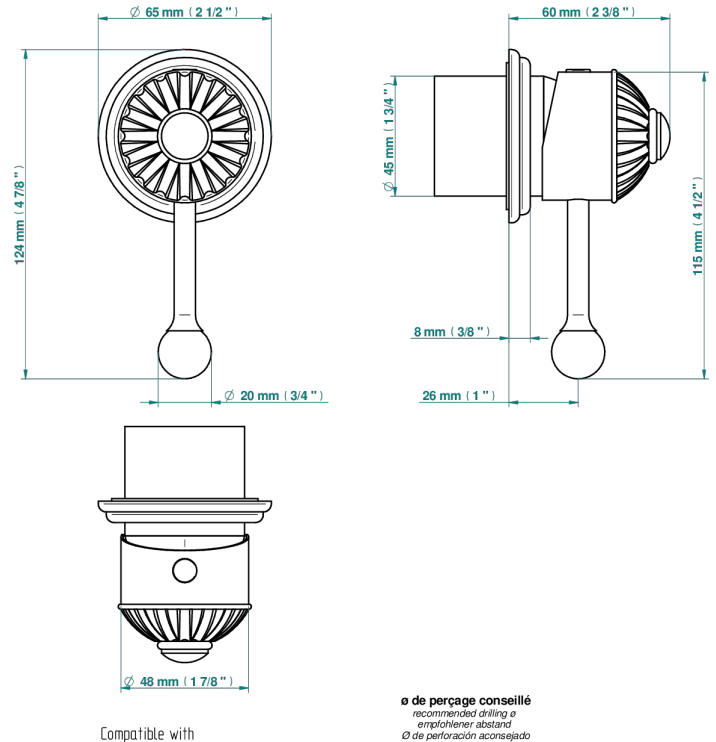

MANDARINE METAL

U1A-6540RB

Trim only for wall mixer on rosette

THG®
PARIS

Compatible with