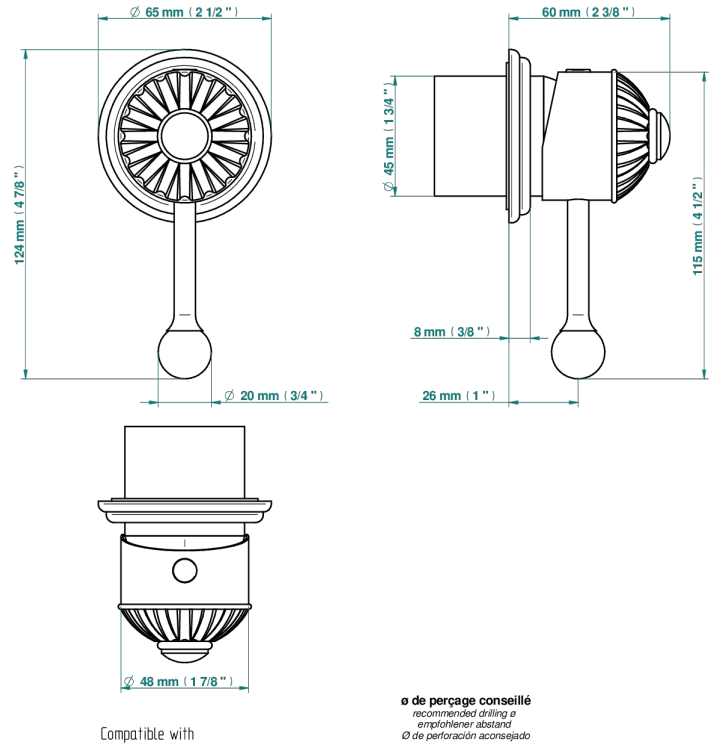

MANDARINE METAL

U1A-6540RB

Garniture pour mitigeur mural avec rosace

THG®
PARIS

Compatible with

6540A
6540A/W

6540A/US