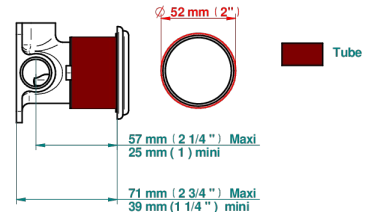

70825

20/06/2019

CARACTÉRISTIQUES

- Mandarine Métal
- Garniture pour mitigeur mural avec rosace

PRODUITS ASSOCIÉS

- Ref. G00-6540A Partie à encastrer pour mitigeur de douche mural ref.6540 (2 arrivées 1/2" et 1 sortie 1/2")

FINITIONS DISPONIBLES

Bronze clair - D01
Chromé - A02
Chromé / doré - G02
Chromé mat - C02
Doré brillant - F01
Doré mat - F07

Nickel brillant - B01
Nickel mat - C01
Noir mat céramique - D30
Or pâle - F30
Or pâle mat - F31
Pvd blush - H62

Pvd blush mat - H60
Pvd couleur bronze brown - F33
Pvd couleur bronze brown - mat - F34
Pvd couleur doré - H52
Pvd couleur doré mat - H53
Pvd couleur laiton - H49

Pvd couleur laiton mat - H50
Pvd couleur nickel - H55
Pvd couleur nickel mat - H56
Pvd graphite - H64
Pvd graphite mat - H65
Pvd umber - H66

Pvd umber mat - H67
Vieux cuivre rouge mat - H07
Vieux nickel - H28