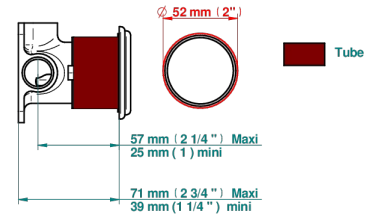

70825

20/06/2019

CARACTERÍSTICAS

- Mandarin Metal
- Trim only for wall mixer on rosette

PRODUCTOS RELACIONADOS

- Ref. G00-6540A Rough parts for wall mounted flush fit shower mixer 2 x 1/2" inlets 1 x 1/2" outlet

ACABADOS DISPONIBLES

Bronce claro - D01
Cerámica negra mate - D30
Cobre viejo mate - H07
Cromo - A02
Cromo / dorado - G02
Cromo mate - C02

Dorado - F01
Dorado mate - F07
Dorado pálido - F30
Dorado pálido mate (sin barniz) - F31
Níquel - B01
Níquel mate - C01

Níquel viejo - H28
Pvd blush - H62
Pvd blush mate - H60
Pvd color latón - H49
Pvd color latón mate - H50
Pvd color níquel - H55

Pvd color níquel mate - H56
Pvd color oro - H52
Pvd color oro mate - H53
Pvd grafito - H64
Pvd grafito mate - H65
Pvd marrón bronce - F33

Pvd marrón bronce mate - F34
Pvd umber - H66
Pvd umber mate - H67