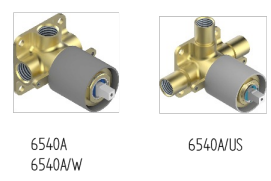

70825

20/06/2019

CARACTÉRISTIQUES

- Jaipur Métal
- Garniture pour mitigeur mural avec rosace

PRODUITS ASSOCIÉS

- Ref. G00-6540A/US Partie à encastrer pour mitigeur de douche ref.6540 - standard américain

FINITIONS DISPONIBLES

Bronze clair - D01	Nickel brillant - B01	Pvd blush mat - H60	Pvd couleur laiton mat - H50	Pvd umber mat - H67
Chromé - A02	Nickel mat - C01	Pvd couleur bronze brown - F33	Pvd couleur nickel - H55	Vieux cuivre rouge mat - H07
Chromé / doré - G02	Noir mat céramique - D30	Pvd couleur bronze brown - mat - F34	Pvd couleur nickel mat - H56	Vieux nickel - H28
Chromé mat - C02	Or pâle - F30	Pvd couleur doré - H52	Pvd graphite - H64	
Doré brillant - F01	Or pâle mat - F31	Pvd couleur doré mat - H53	Pvd graphite mat - H65	
Doré mat - F07	Pvd blush - H62	Pvd couleur laiton - H49	Pvd umber - H66