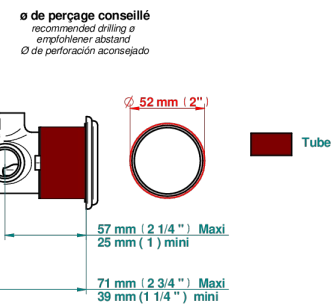

70825

20/06/2019

CARACTÉRISTIQUES

- Jaipur Métal
- Garniture pour mitigeur mural avec rosace

PRODUITS ASSOCIÉS

- Ref. G00-6540A/US Partie à encastrer pour mitigeur de douche ref.6540 - standard américain

FINITIONS DISPONIBLES

Bronze clair - D01	Nickel brillant - B01	Pvd blush mat - H60	Pvd couleur laiton mat - H50	Pvd umber mat - H67
Chromé - A02	Nickel mat - C01	Pvd couleur bronze brown - F33	Pvd couleur nickel - H55	Vieux cuivre rouge mat - H07
Chromé / doré - G02	Noir mat céramique - D30	Pvd couleur bronze brown - mat - F34	Pvd couleur nickel mat - H56	Vieux nickel - H28
Chromé mat - C02	Or pâle - F30	Pvd couleur doré - H52	Pvd graphite - H64	
Doré brillant - F01	Or pâle mat - F31	Pvd couleur doré mat - H53	Pvd graphite mat - H65	
Doré mat - F07	Pvd blush - H62	Pvd couleur laiton - H49	Pvd umber - H66