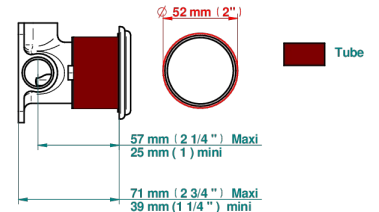

70825

20/06/2019

CARACTERÍSTICAS

- Jaipur metal
- Trim only for wall mixer on rosette

PRODUCTOS RELACIONADOS

- Ref. G00-6540A/US Partie à encastrer pour mitigeur de douche ref.6540 - standard américain

ACABADOS DISPONIBLES

Bronce claro - D01
Cerámica negra mate - D30
Cobre viejo mate - H07
Cromo - A02
Cromo / dorado - G02
Cromo mate - C02

Dorado - F01
Dorado mate - F07
Dorado pálido - F30
Dorado pálido mate (sin barniz) - F31
Níquel - B01
Níquel mate - C01

Níquel viejo - H28
Pvd blush - H62
Pvd blush mate - H60
Pvd color latón - H49
Pvd color latón mate - H50
Pvd color níquel - H55

Pvd color níquel mate - H56
Pvd color oro - H52
Pvd color oro mate - H53
Pvd grafito - H64
Pvd grafito mate - H65
Pvd marrón bronce - F33

Pvd marrón bronce mate - F34
Pvd umber - H66
Pvd umber mate - H67