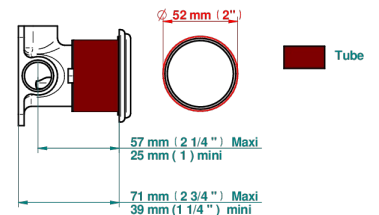

70822

20/06/2019

CARACTÉRISTIQUES

- Marquise blanc décor Platine
- Garniture pour mitigeur mural avec rosace

PRODUITS ASSOCIÉS

- Ref. G00-6540A/US Partie à encastrer pour mitigeur de douche ref.6540 - standard américain

FINITIONS DISPONIBLES

Bronze clair - D01
Chromé - A02
Chromé / doré - G02
Chromé mat - C02
Doré brillant - F01
Doré mat - F07

Nickel brillant - B01
Nickel mat - C01
Noir mat céramique - D30
Or pâle - F30
Or pâle mat - F31
Pvd blush - H62

Pvd blush mat - H60
Pvd couleur bronze brown - F33
Pvd couleur bronze brown - mat - F34
Pvd couleur doré - H52
Pvd couleur doré mat - H53
Pvd couleur laiton - H49

Pvd couleur laiton mat - H50
Pvd couleur nickel - H55
Pvd couleur nickel mat - H56
Pvd graphite - H64
Pvd graphite mat - H65
Pvd umber - H66

Pvd umber mat - H67
Vieux cuivre rouge mat - H07
Vieux nickel - H28