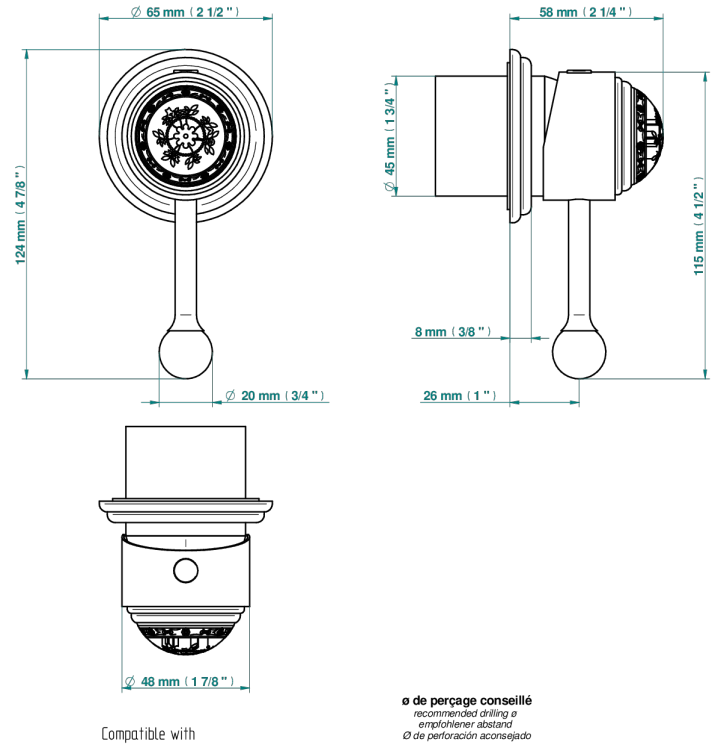

MARQUISE BLANC DÉCOR PLATINE

A7G-6540RB

Garniture pour mitigeur mural avec rosace

THG®
PARIS

Compatible with

6540A
6540A/W

6540/US