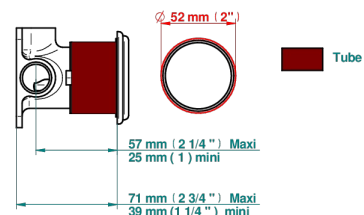

70822

20/06/2019

CARACTERÍSTICAS

- Marquise decoración en platino
- Trim only for wall mixer on rosette

PRODUCTOS RELACIONADOS

- Ref. G00-6540A/US Partie à encastrer pour mitigeur de douche ref.6540 - standard américain

ACABADOS DISPONIBLES

Bronce claro - D01
Cerámica negra mate - D30
Cobre viejo mate - H07
Cromo - A02
Cromo / dorado - G02
Cromo mate - C02

Dorado - F01
Dorado mate - F07
Dorado pálido - F30
Dorado pálido mate (sin barniz) - F31
Níquel - B01
Níquel mate - C01

Níquel viejo - H28
Pvd blush - H62
Pvd blush mate - H60
Pvd color latón - H49
Pvd color latón mate - H50
Pvd color níquel - H55

Pvd color níquel mate - H56
Pvd color oro - H52
Pvd color oro mate - H53
Pvd grafito - H64
Pvd grafito mate - H65
Pvd marrón bronce - F33

Pvd marrón bronce mate - F34
Pvd umber - H66
Pvd umber mate - H67