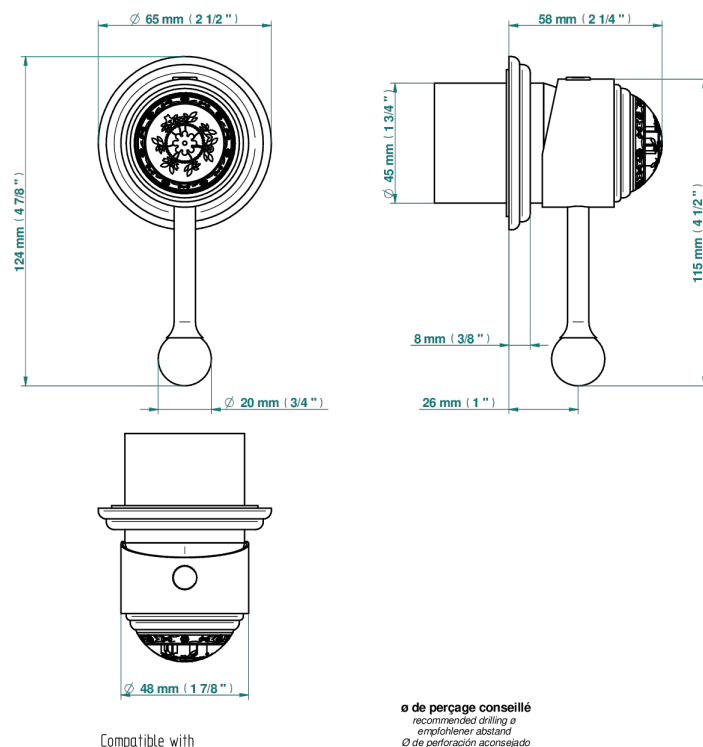

MARQUISE DECORACION EN PLATINO

A7G-6540RB

Trim only for wall mixer on rosette

Compatible with

6540A
6540A/W

6540/US