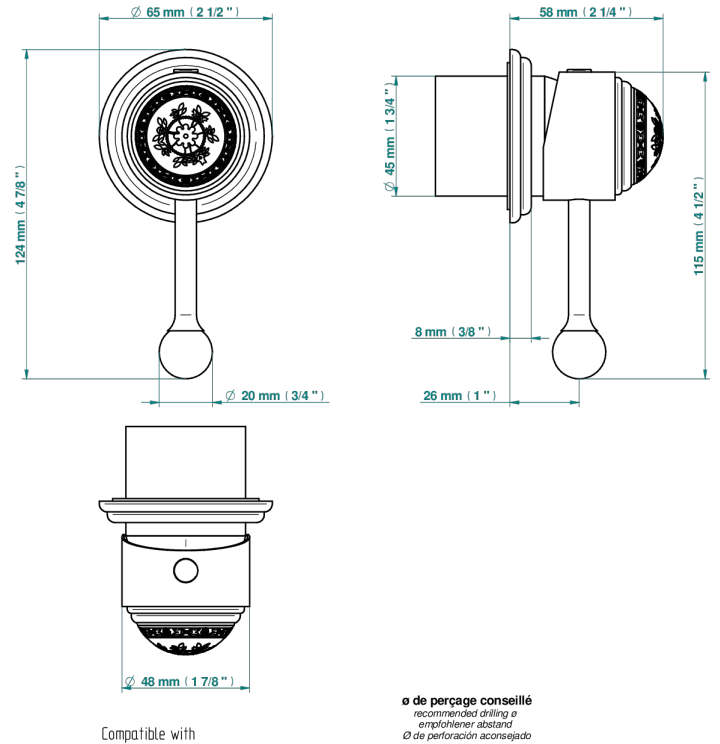

MARQUISE DECOR OR

A7F-6540RB

Garniture pour mitigeur mural avec rosace

THG®
PARIS

Compatible with

6540A
6540A/W

6540/US