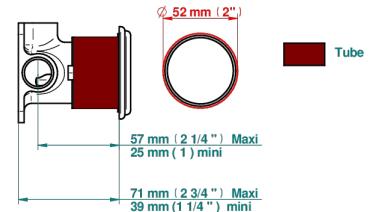

70821

20/06/2019

CARACTÉRISTIQUES

- Marquise décor Or
- Garniture pour mitigeur mural avec rosace

PRODUITS ASSOCIÉS

- Ref. G00-6540A/US Partie à encastrer pour mitigeur de douche ref.6540 - standard américain

FINITIONS DISPONIBLES

Bronze clair - D01
Chromé - A02
Chromé / doré - G02
Chromé mat - C02
Doré brillant - F01
Doré mat - F07

Nickel brillant - B01
Nickel mat - C01
Noir mat céramique - D30
Or pâle - F30
Or pâle mat - F31
Pvd blush - H62

Pvd blush mat - H60
Pvd couleur bronze brown - F33
Pvd couleur bronze brown - mat - F34
Pvd couleur doré - H52
Pvd couleur doré mat - H53
Pvd couleur laiton - H49

Pvd couleur laiton mat - H50
Pvd couleur nickel - H55
Pvd couleur nickel mat - H56
Pvd graphite - H64
Pvd graphite mat - H65
Pvd umber - H66

Pvd umber mat - H67
Vieux cuivre rouge mat - H07
Vieux nickel - H28