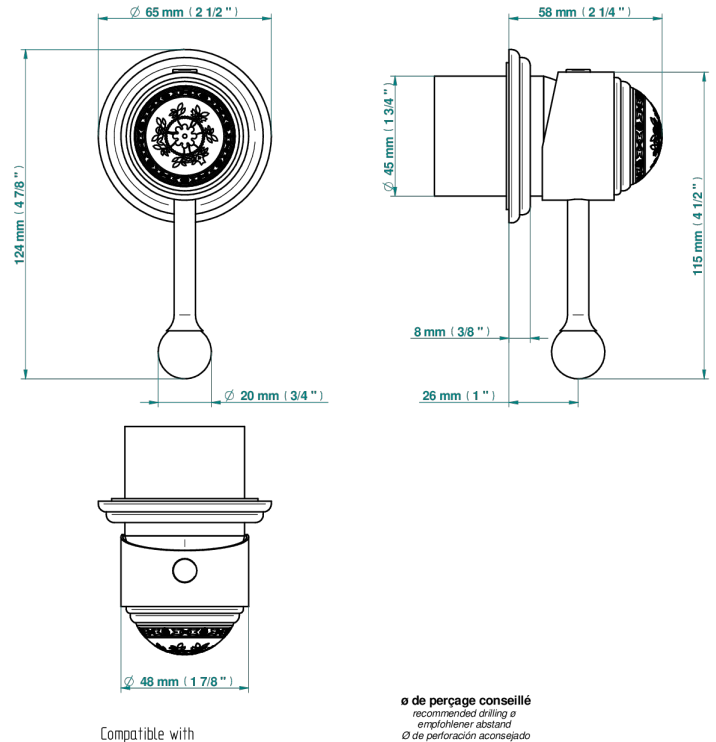

MARQUISE DECORACION EN ORO

A7F-6540RB

Trim only for wall mixer on rosette

Compatible with