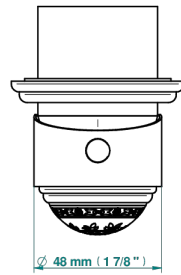

MARQUISE DECORACION EN ORO

A7F-6540RB

Trim only for wall mixer on rosette

Compatible with