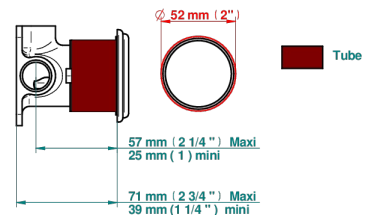

70821

20/06/2019

CARACTERÍSTICAS

- Marquise decoración en oro
- Trim only for wall mixer on rosette

PRODUCTOS RELACIONADOS

- Ref. G00-6540A/US Partie à encastrer pour mitigeur de douche ref.6540 - standard américain

ACABADOS DISPONIBLES

Bronce claro - D01
Cerámica negra mate - D30
Cobre viejo mate - H07
Cromo - A02
Cromo / dorado - G02
Cromo mate - C02

Dorado - F01
Dorado mate - F07
Dorado pálido - F30
Dorado pálido mate (sin barniz) - F31
Níquel - B01
Níquel mate - C01

Níquel viejo - H28
Pvd blush - H62
Pvd blush mate - H60
Pvd color latón - H49
Pvd color latón mate - H50
Pvd color níquel - H55

Pvd color níquel mate - H56
Pvd color oro - H52
Pvd color oro mate - H53
Pvd grafito - H64
Pvd grafito mate - H65
Pvd marrón bronce - F33

Pvd marrón bronce mate - F34
Pvd umber - H66
Pvd umber mate - H67