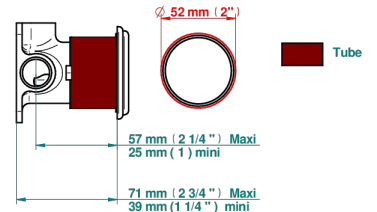

70820

20/06/2019

CARACTÉRISTIQUES

- Ithaque décor Platine
- Garniture pour mitigeur mural avec rosace

PRODUITS ASSOCIÉS

- Ref. G00-6540A/US Partie à encastrer pour mitigeur de douche ref.6540 - standard américain

FINITIONS DISPONIBLES

Bronze clair - D01
Chromé - A02
Chromé / doré - G02
Chromé mat - C02
Doré brillant - F01
Doré mat - F07

Nickel brillant - B01
Nickel mat - C01
Noir mat céramique - D30
Or pâle - F30
Or pâle mat - F31
Pvd blush - H62

Pvd blush mat - H60
Pvd couleur bronze brown - F33
Pvd couleur bronze brown - mat - F34
Pvd couleur doré - H52
Pvd couleur doré mat - H53
Pvd couleur laiton - H49

Pvd couleur laiton mat - H50
Pvd couleur nickel - H55
Pvd couleur nickel mat - H56
Pvd graphite - H64
Pvd graphite mat - H65
Pvd umber - H66

Pvd umber mat - H67
Vieux cuivre rouge mat - H07
Vieux nickel - H28