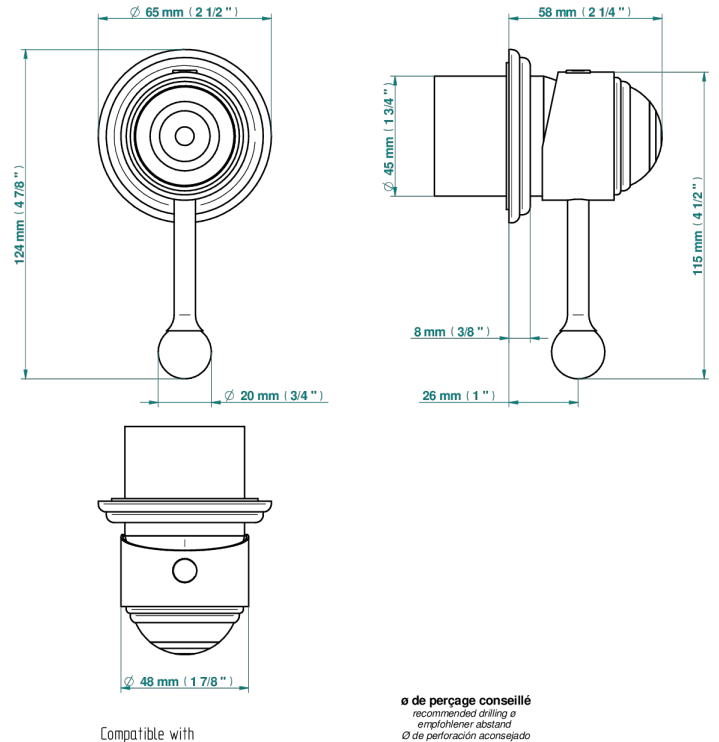

ITHAQUE DECOR PLATINE

A7B-6540RB

Garniture pour mitigeur mural avec rosace

THG®
PARIS