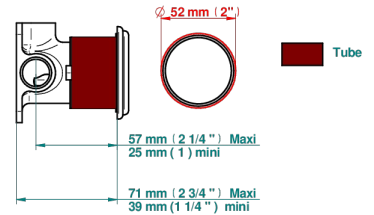

70820

20/06/2019

CARACTERÍSTICAS

- Ithaque decoración en platino
- Trim only for wall mixer on rosette

PRODUCTOS RELACIONADOS

- Ref. G00-6540A/US Partie à encastrer pour mitigeur de douche ref.6540 - standard américain

ACABADOS DISPONIBLES

Bronce claro - D01	Dorado - F01	Niquel viejo - H28	Pvd color níquel mate - H56	Pvd marrón bronce mate - F34
Cerámica negra mate - D30	Dorado mate - F07	Pvd blush - H62	Pvd color oro - H52	Pvd umber - H66
Cobre viejo mate - H07	Dorado pálido - F30	Pvd blush mate - H60	Pvd color oro mate - H53	Pvd umber mate - H67
Cromo - A02	Dorado pálido mate (sin barniz) - F31	Pvd color latón - H49	Pvd grafito - H64	
Cromo / dorado - G02	Niquel - B01	Pvd color latón mate - H50	Pvd grafito mate - H65	
Cromo mate - C02	Niquel mate - C01	Pvd color níquel - H55	Pvd marrón bronce - F33