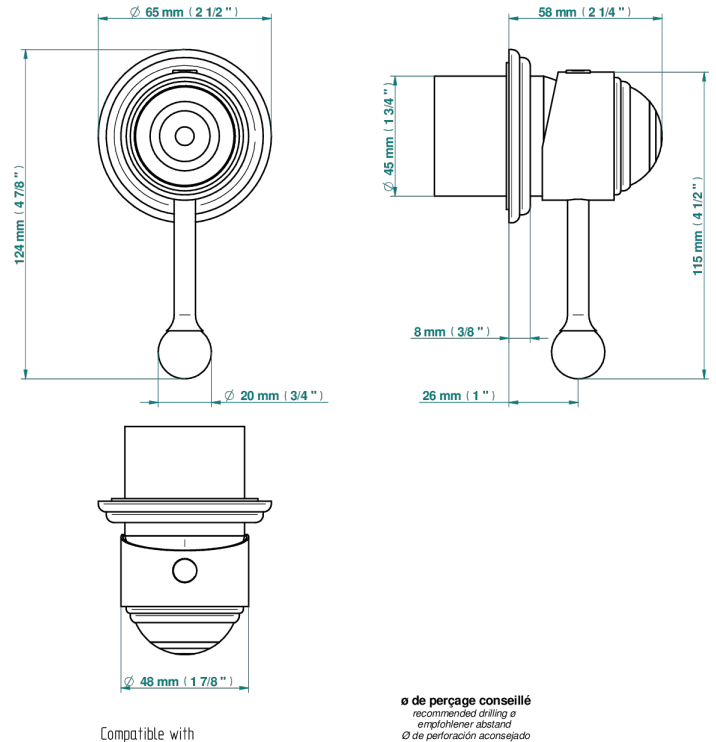

ITHAQUE DECORACION EN PLATINO

A7B-6540RB

Trim only for wall mixer on rosette

THG®
PARIS

Compatible with

6540A
6540A/W

6540A/US