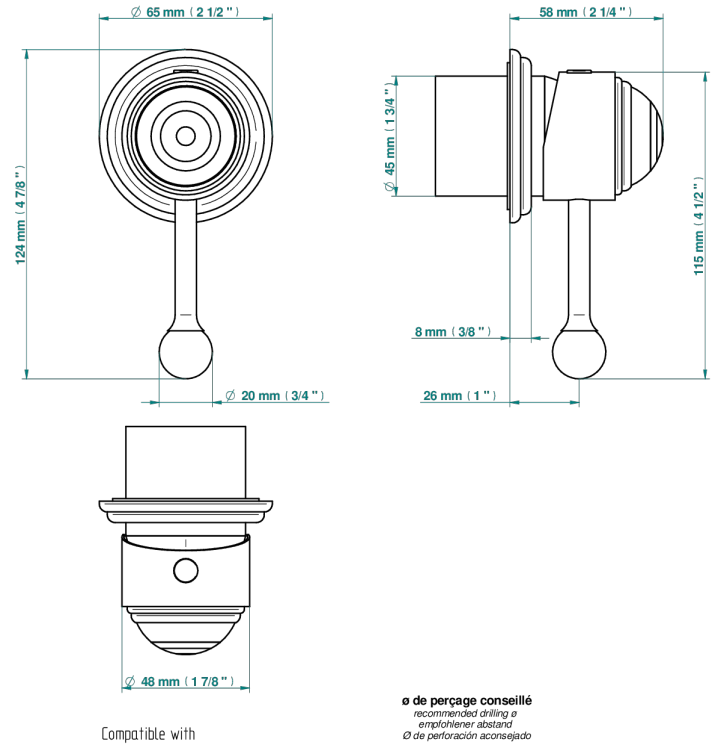

ITHAQUE DECOR OR

A7A-6540RB

Garniture pour mitigeur mural avec rosace

THG®
PARIS

Compatible with

6540A
6540A/W

6540/US