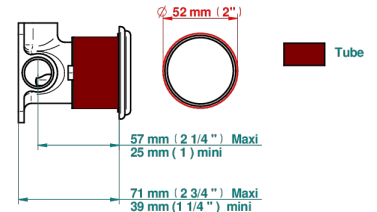

70813

20/06/2019

CARACTÉRISTIQUES

- Ithaque décor Or
- Garniture pour mitigeur mural avec rosace

PRODUITS ASSOCIÉS

- Ref. G00-6540A/US Partie à encastrer pour mitigeur de douche ref.6540 - standard américain

FINITIONS DISPONIBLES

Bronze clair - D01
Chromé - A02
Chromé / doré - G02
Chromé mat - C02
Doré brillant - F01
Doré mat - F07

Nickel brillant - B01
Nickel mat - C01
Noir mat céramique - D30
Or pâle - F30
Or pâle mat - F31
Pvd blush - H62

Pvd blush mat - H60
Pvd couleur bronze brown - F33
Pvd couleur bronze brown - mat - F34
Pvd couleur doré - H52
Pvd couleur doré mat - H53
Pvd couleur laiton - H49

Pvd couleur laiton mat - H50
Pvd couleur nickel - H55
Pvd couleur nickel mat - H56
Pvd graphite - H64
Pvd graphite mat - H65
Pvd umber - H66

Pvd umber mat - H67
Vieux cuivre rouge mat - H07
Vieux nickel - H28