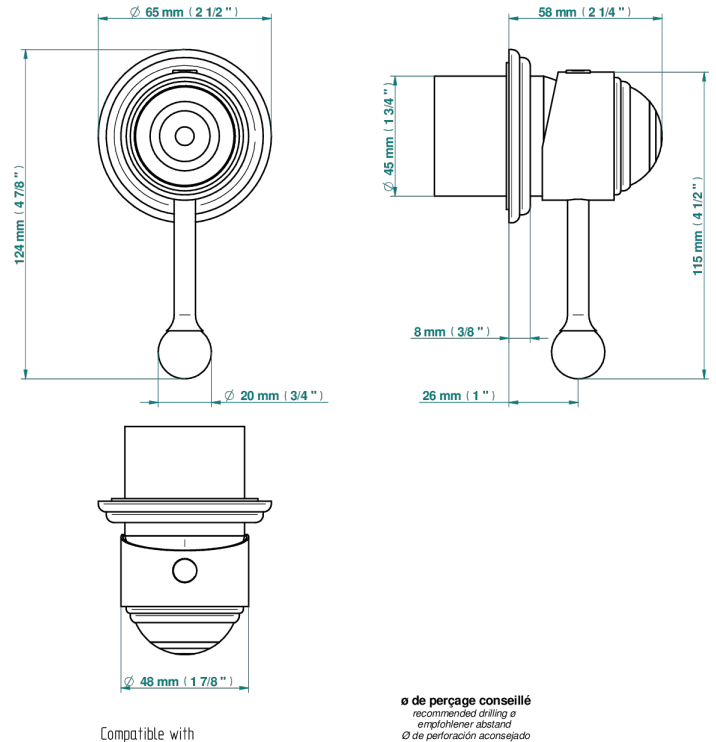

ITHAQUE DECORACION EN ORO

A7A-6540RB

Trim only for wall mixer on rosette

THG®
PARIS

Compatible with

6540A
6540A/W

6540/US