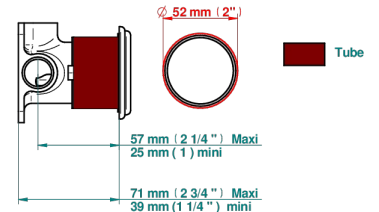

70813

20/06/2019

CARACTERÍSTICAS

- Ithaque decoración en oro
- Trim only for wall mixer on rosette

PRODUCTOS RELACIONADOS

- Ref. G00-6540A/US Partie à encastrer pour mitigeur de douche ref.6540 - standard américain

ACABADOS DISPONIBLES

Bronce claro - D01
Cerámica negra mate - D30
Cobre viejo mate - H07
Cromo - A02
Cromo / dorado - G02
Cromo mate - C02

Dorado - F01
Dorado mate - F07
Dorado pálido - F30
Dorado pálido mate (sin barniz) - F31
Níquel - B01
Níquel mate - C01

Níquel viejo - H28
Pvd blush - H62
Pvd blush mate - H60
Pvd color latón - H49
Pvd color latón mate - H50
Pvd color níquel - H55

Pvd color níquel mate - H56
Pvd color oro - H52
Pvd color oro mate - H53
Pvd grafito - H64
Pvd grafito mate - H65
Pvd marrón bronce - F33

Pvd marrón bronce mate - F34
Pvd umber - H66
Pvd umber mate - H67