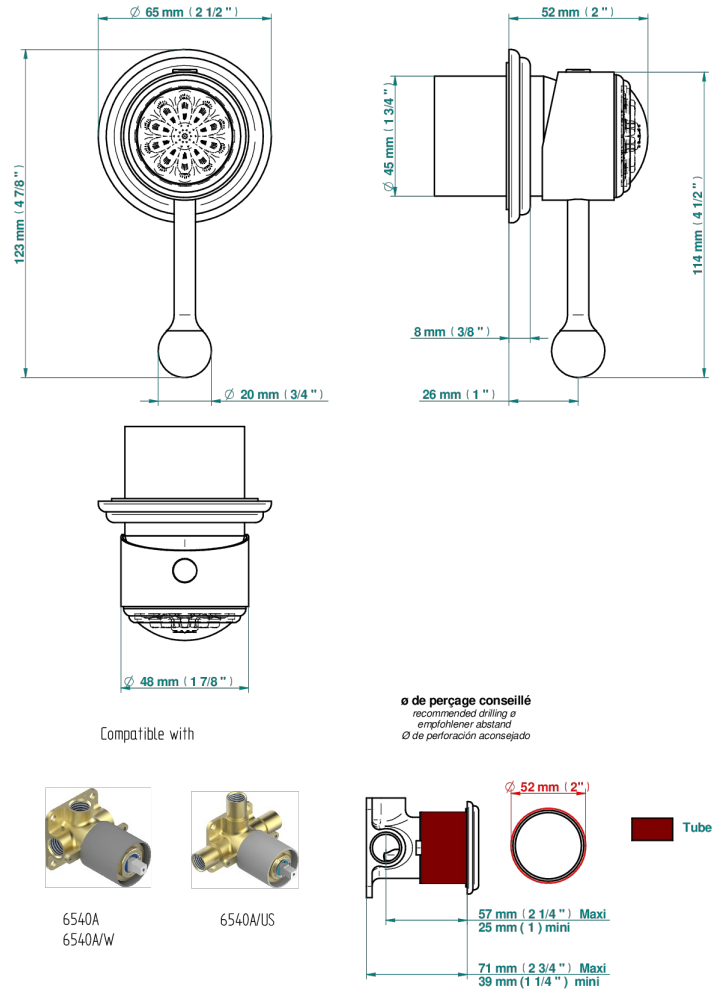

# DAHLIA

A41-6540RB

Trim only for wall mixer on rosette

THG<sup>®</sup>  
PARIS

70812

20/06/2019

## CARACTERÍSTICAS

- Dahlia
- Trim only for wall mixer on rosette

## PRODUCTOS RELACIONADOS

- Ref. G00-6540A/US Partie à encastrer pour mitigeur de douche ref.6540 - standard américain