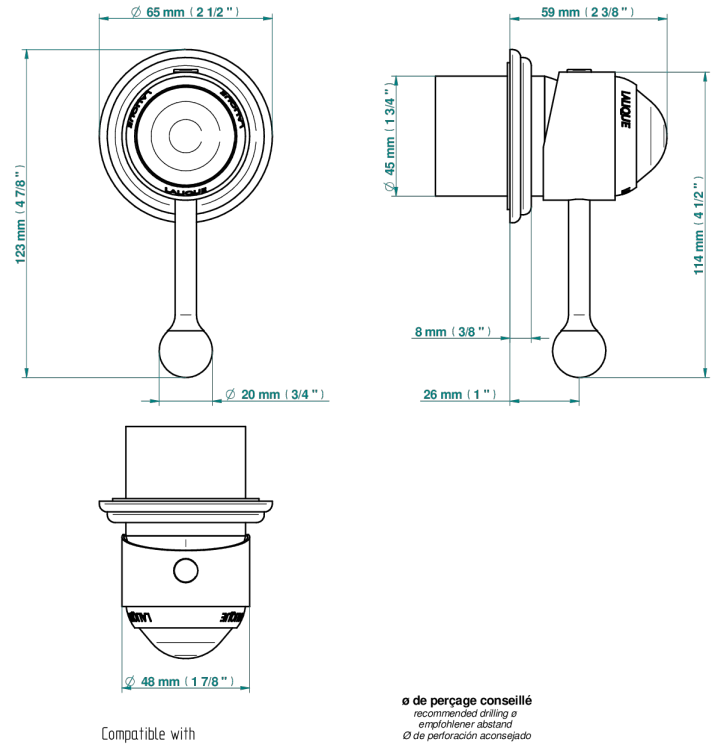

# PANTHERE CRISTAL NOIR

A2K-6540RB

Garniture pour mitigeur mural avec rosace

THG<sup>®</sup>  
PARIS

Compatible with

6540A  
6540A/W

6540/US

70811

## CARACTÉRISTIQUES

- Panthère Cristal noir
- Garniture pour mitigeur mural avec rosace

## PRODUITS ASSOCIÉS

- Ref. G00-6540A/US Partie à encastrer pour mitigeur de douche ref.6540 - standard américain