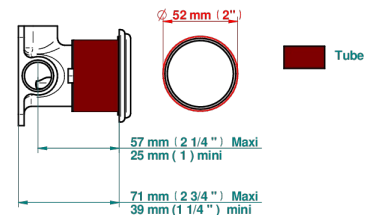

70811

20/06/2019

CARACTÉRISTIQUES

- Panthère Cristal noir
- Garniture pour mitigeur mural avec rosace

PRODUITS ASSOCIÉS

- Ref. G00-6540A/US Partie à encastrer pour mitigeur de douche ref.6540 - standard américain

FINITIONS DISPONIBLES

Bronze clair - D01
Chromé - A02
Chromé / doré - G02
Chromé mat - C02
Doré brillant - F01
Doré mat - F07

Nickel brillant - B01
Nickel mat - C01
Noir mat céramique - D30
Or pâle - F30
Or pâle mat - F31
Pvd blush - H62

Pvd blush mat - H60
Pvd couleur bronze brown - F33
Pvd couleur bronze brown - mat - F34
Pvd couleur doré - H52
Pvd couleur doré mat - H53
Pvd couleur laiton - H49

Pvd couleur laiton mat - H50
Pvd couleur nickel - H55
Pvd couleur nickel mat - H56
Pvd graphite - H64
Pvd graphite mat - H65
Pvd umber - H66

Pvd umber mat - H67
Vieux cuivre rouge mat - H07
Vieux nickel - H28