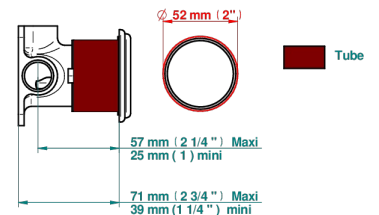

70811

20/06/2019

CARACTERÍSTICAS

- Panthère cristal negro
- Trim only for wall mixer on rosette

PRODUCTOS RELACIONADOS

- Ref. G00-6540A/US Partie à encastrer pour mitigeur de douche ref.6540 - standard américain

ACABADOS DISPONIBLES

Bronce claro - D01
Cerámica negra mate - D30
Cobre viejo mate - H07
Cromo - A02
Cromo / dorado - G02
Cromo mate - C02

Dorado - F01
Dorado mate - F07
Dorado pálido - F30
Dorado pálido mate (sin barniz) - F31
Níquel - B01
Níquel mate - C01

Níquel viejo - H28
Pvd blush - H62
Pvd blush mate - H60
Pvd color latón - H49
Pvd color latón mate - H50
Pvd color níquel - H55

Pvd color níquel mate - H56
Pvd color oro - H52
Pvd color oro mate - H53
Pvd grafito - H64
Pvd grafito mate - H65
Pvd marrón bronce - F33

Pvd marrón bronce mate - F34
Pvd umber - H66
Pvd umber mate - H67