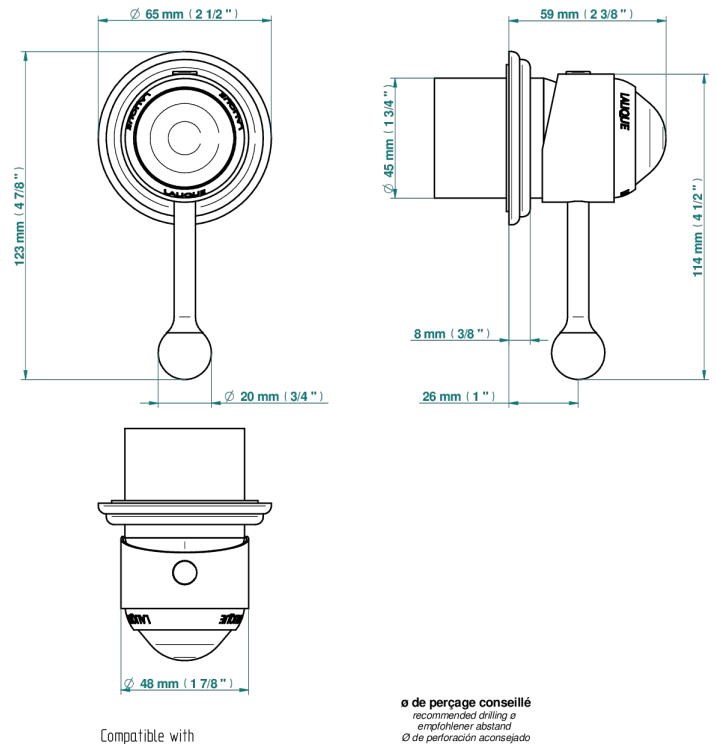

PANTHERE CRISTAL NEGRO

A2K-6540RB

Trim only for wall mixer on rosette

THG®
PARIS

Compatible with

6540A
6540A/W

6540/US