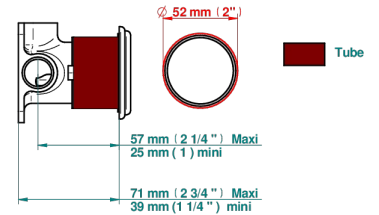

70810

20/06/2019

CARACTERÍSTICAS

- Papillon
- Trim only for wall mixer on rosette

PRODUCTOS RELACIONADOS

- Ref. G00-6540A/US Partie à encastrer pour mitigeur de douche ref.6540 - standard américain

ACABADOS DISPONIBLES

Bronce claro - D01
Cerámica negra mate - D30
Cobre viejo mate - H07
Cromo - A02
Cromo / dorado - G02
Cromo mate - C02

Dorado - F01
Dorado mate - F07
Dorado pálido - F30
Dorado pálido mate (sin barniz) - F31
Níquel - B01
Níquel mate - C01

Níquel viejo - H28
Pvd blush - H62
Pvd blush mate - H60
Pvd color latón - H49
Pvd color latón mate - H50
Pvd color níquel - H55

Pvd color níquel mate - H56
Pvd color oro - H52
Pvd color oro mate - H53
Pvd grafito - H64
Pvd grafito mate - H65
Pvd marrón bronce - F33

Pvd marrón bronce mate - F34
Pvd umber - H66
Pvd umber mate - H67