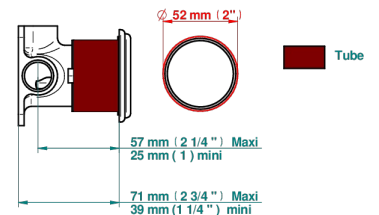

70810

20/06/2019

CARACTERÍSTICAS

- Panthère cristal claro
- Trim only for wall mixer on rosette

PRODUCTOS RELACIONADOS

- Ref. G00-6540A Rough parts for wall mounted flush fit shower mixer 2 x 1/2" inlets 1 x 1/2" outlet

ACABADOS DISPONIBLES

Bronce claro - D01
Cerámica negra mate - D30
Cobre viejo mate - H07
Cromo - A02
Cromo / dorado - G02
Cromo mate - C02

Dorado - F01
Dorado mate - F07
Dorado pálido - F30
Dorado pálido mate (sin barniz) - F31
Níquel - B01
Níquel mate - C01

Níquel viejo - H28
Pvd blush - H62
Pvd blush mate - H60
Pvd color latón - H49
Pvd color latón mate - H50
Pvd color níquel - H55

Pvd color níquel mate - H56
Pvd color oro - H52
Pvd color oro mate - H53
Pvd grafito - H64
Pvd grafito mate - H65
Pvd marrón bronce - F33

Pvd marrón bronce mate - F34
Pvd umber - H66
Pvd umber mate - H67