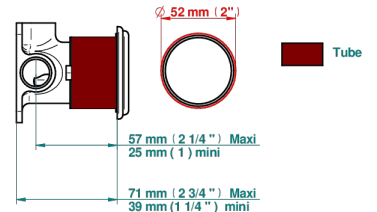

70810

20/06/2019

CARACTÉRISTIQUES

- Océania
- Garniture pour mitigeur mural avec rosace

PRODUITS ASSOCIÉS

- Ref. G00-6540A/US Partie à encastrer pour mitigeur de douche ref.6540 - standard américain

FINITIONS DISPONIBLES

Bronze clair - D01
Chromé - A02
Chromé / doré - G02
Chromé mat - C02
Doré brillant - F01
Doré mat - F07

Nickel brillant - B01
Nickel mat - C01
Noir mat céramique - D30
Or pâle - F30
Or pâle mat - F31
Pvd blush - H62

Pvd blush mat - H60
Pvd couleur bronze brown - F33
Pvd couleur bronze brown - mat - F34
Pvd couleur doré - H52
Pvd couleur doré mat - H53
Pvd couleur laiton - H49

Pvd couleur laiton mat - H50
Pvd couleur nickel - H55
Pvd couleur nickel mat - H56
Pvd graphite - H64
Pvd graphite mat - H65
Pvd umber - H66

Pvd umber mat - H67
Vieux cuivre rouge mat - H07
Vieux nickel - H28