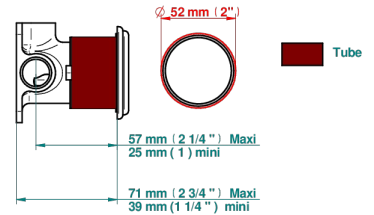

70803

19/06/2019

CARACTÉRISTIQUES

- Sully Lapis Lazuli
- Garniture pour mitigeur mural avec rosace

PRODUITS ASSOCIÉS

- Ref. G00-6540A/US Partie à encastrer pour mitigeur de douche ref.6540 - standard américain

FINITIONS DISPONIBLES

- Chromé - A02
- Chromé / doré - G02
- Chromé mat - C02
- Doré brillant - F01
- Doré mat - F07
- Nickel brillant - B01

- Nickel mat - C01
- Noir mat céramique - D30
- Or pâle - F30
- Or pâle mat - F31
- Pvd blush - H62
- Pvd blush mat - H60

- Pvd couleur bronze brown - F33
- Pvd couleur bronze brown - mat - F34
- Pvd couleur doré - H52
- Pvd couleur doré mat - H53
- Pvd couleur laiton - H49
- Pvd couleur laiton mat - H50

- Pvd couleur nickel - H55
- Pvd couleur nickel mat - H56
- Pvd graphite - H64
- Pvd graphite mat - H65
- Pvd umber - H66
- Pvd umber mat - H67

- Vieux nickel - H28