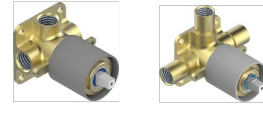

6540A
6540A/W

6540A/US