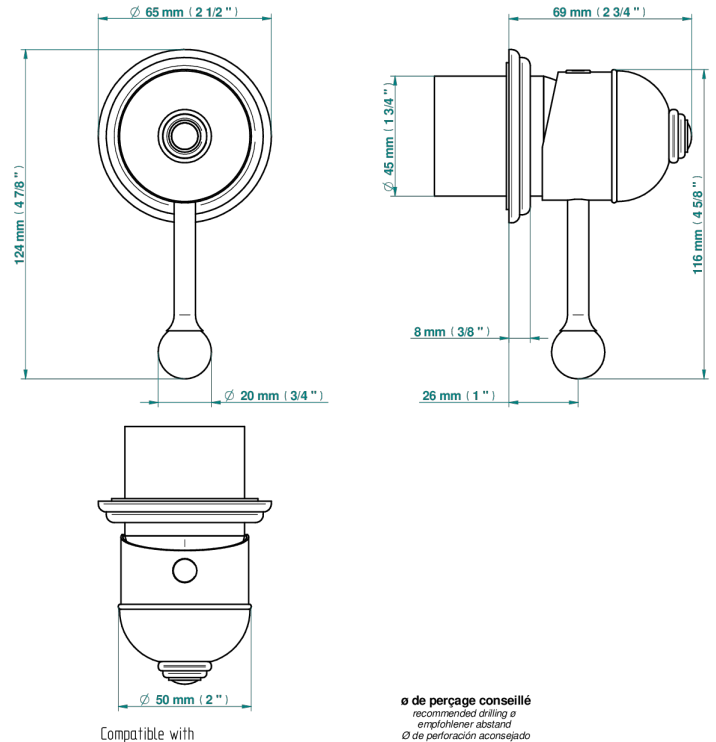

SULLY LAPIS LAZULI

A1W-6540RB

Garniture pour mitigeur mural avec rosace

THG®
PARIS

Compatible with