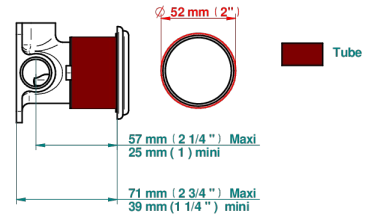

70803

19/06/2019

CARACTÉRISTIQUES

- Sully Lapis Lazuli
- Garniture pour mitigeur mural avec rosace

PRODUITS ASSOCIÉS

- Ref. G00-6540A Partie à encastrer pour mitigeur de douche mural ref.6540 (2 arrivées 1/2" et 1 sortie 1/2")

FINITIONS DISPONIBLES

- Chromé - A02
- Chromé / doré - G02
- Chromé mat - C02
- Doré brillant - F01
- Doré mat - F07
- Nickel brillant - B01

- Nickel mat - C01
- Noir mat céramique - D30
- Or pâle - F30
- Or pâle mat - F31
- Pvd blush - H62
- Pvd blush mat - H60

- Pvd couleur bronze brown - F33
- Pvd couleur bronze brown - mat - F34
- Pvd couleur doré - H52
- Pvd couleur doré mat - H53
- Pvd couleur laiton - H49
- Pvd couleur laiton mat - H50

- Pvd couleur nickel - H55
- Pvd couleur nickel mat - H56
- Pvd graphite - H64
- Pvd graphite mat - H65
- Pvd umber - H66
- Pvd umber mat - H67

- Vieux nickel - H28