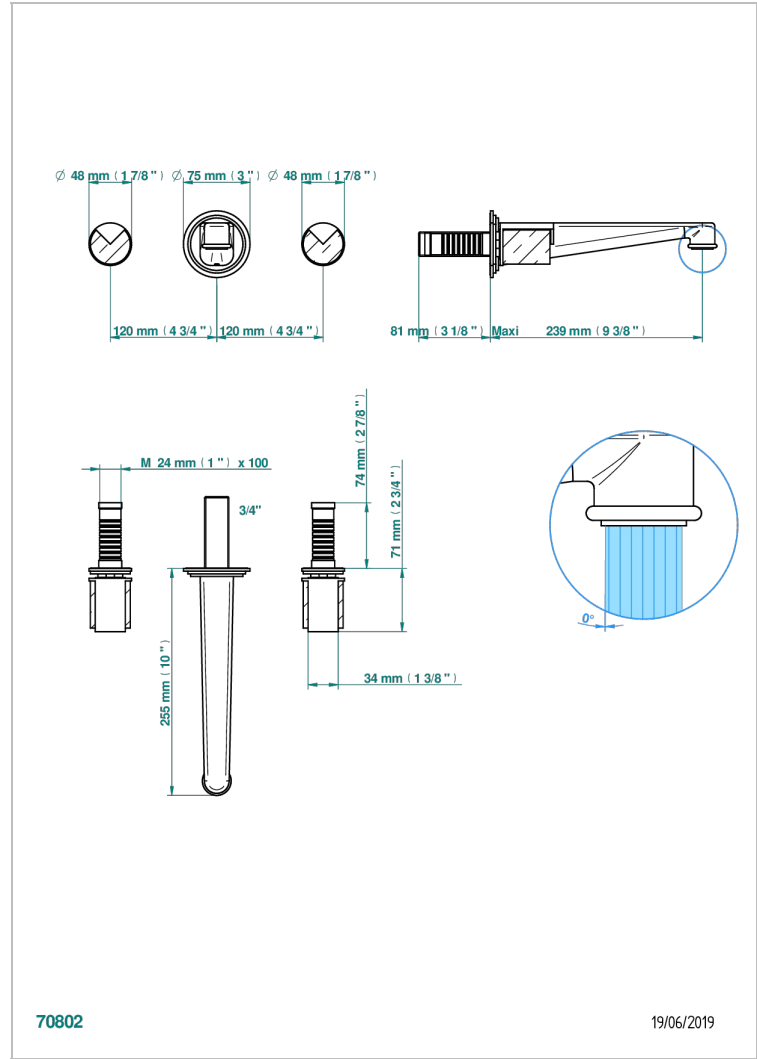

LE 9 HOWLITE

G2H-40SGBUS

Garniture pour mélangeur de lavabo mural - bec super goliath

THG[®]
PARIS

70802

19/06/2019

CARACTÉRISTIQUES

- Le 9 Howlite
- Garniture pour mélangeur de lavabo mural - bec super goliath

PRODUITS ASSOCIÉS

- Ref. G00-40AM/US Partie à encastrer pour mélangeur mural - version manettes- standard américain

FINITIONS DISPONIBLES

Chromé - A02
Chromé / doré - G02
Chromé mat - C02
Doré brillant - F01
Doré mat - F07
Laiton fumé naturel - A13