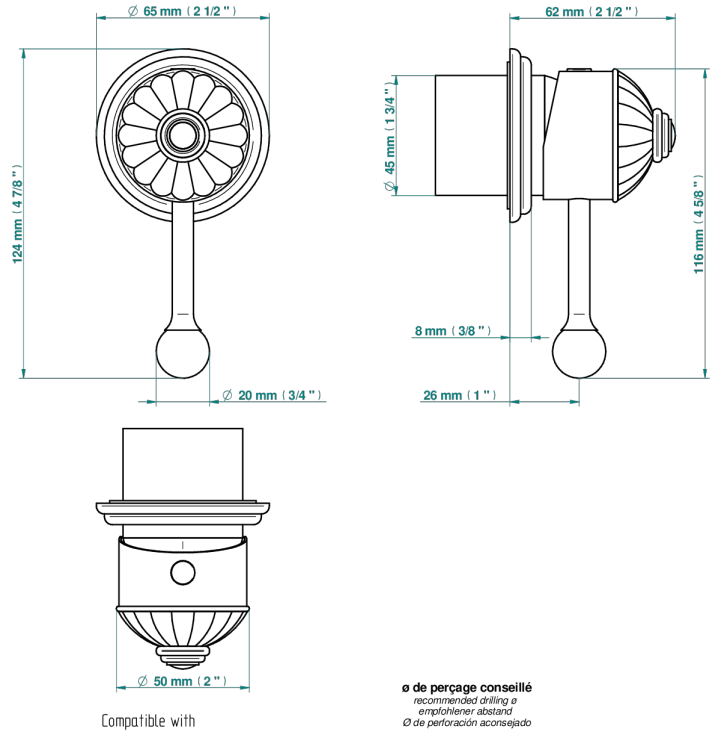

VOGUE OJO DE TIGRE

A8R-6540RB

Trim only for wall mixer on rosette

THG®
PARIS