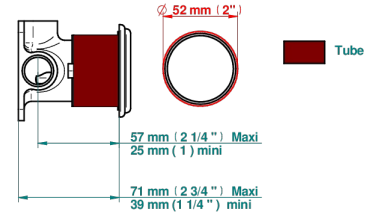

70799

19/06/2019

CARACTERÍSTICAS

- Vogue Ojo de Tigre
- Trim only for wall mixer on rosette

PRODUCTOS RELACIONADOS

- Ref. G00-6540A/US Partie à encastrer pour mitigeur de douche ref.6540 - standard américain

ACABADOS DISPONIBLES

Bronce claro - D01
Cerámica negra mate - D30
Cobre viejo mate - H07
Cromo - A02
Cromo / dorado - G02
Cromo mate - C02

Dorado - F01
Dorado mate - F07
Dorado pálido - F30
Dorado pálido mate (sin barniz) - F31
Níquel - B01
Níquel mate - C01

Níquel viejo - H28
Pvd blush - H62
Pvd blush mate - H60
Pvd color latón - H49
Pvd color latón mate - H50
Pvd color níquel - H55

Pvd color níquel mate - H56
Pvd color oro - H52
Pvd color oro mate - H53
Pvd grafito - H64
Pvd grafito mate - H65
Pvd marrón bronce - F33

Pvd marrón bronce mate - F34
Pvd umber - H66
Pvd umber mate - H67