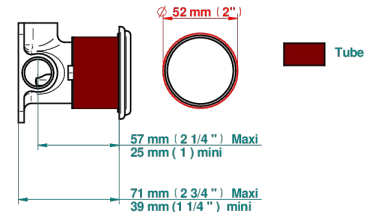

70792

19/06/2019

CARACTÉRISTIQUES

- Vogue Onyx noir
- Garniture pour mitigeur mural avec rosace

PRODUITS ASSOCIÉS

- Ref. G00-6540A/US Partie à encastrer pour mitigeur de douche ref.6540 - standard américain

FINITIONS DISPONIBLES

Bronze clair - D01
Chromé - A02
Chromé / doré - G02
Chromé mat - C02
Doré brillant - F01
Doré mat - F07

Nickel brillant - B01
Nickel mat - C01
Noir mat céramique - D30
Or pâle - F30
Or pâle mat - F31
Pvd blush - H62

Pvd blush mat - H60
Pvd couleur bronze brown - F33
Pvd couleur bronze brown - mat - F34
Pvd couleur doré - H52
Pvd couleur doré mat - H53
Pvd couleur laiton - H49

Pvd couleur laiton mat - H50
Pvd couleur nickel - H55
Pvd couleur nickel mat - H56
Pvd graphite - H64
Pvd graphite mat - H65
Pvd umber - H66

Pvd umber mat - H67
Vieux cuivre rouge mat - H07
Vieux nickel - H28