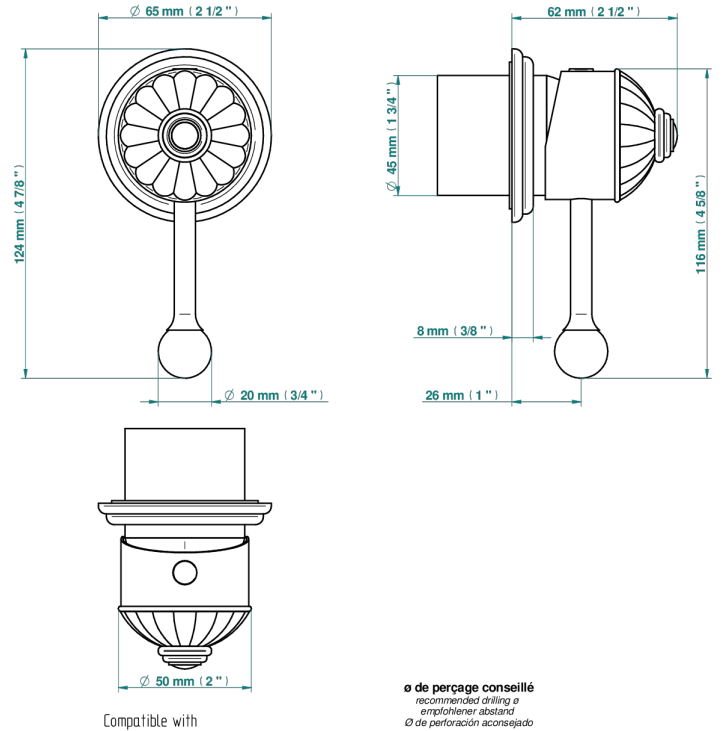

VOGUE ONYX NOIR

A8P-6540RB

Garniture pour mitigeur mural avec rosace

THG®
PARIS