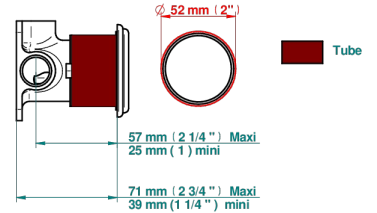

70792

19/06/2019

CARACTERÍSTICAS

- Vogue Onice negro
- Trim only for wall mixer on rosette

PRODUCTOS RELACIONADOS

- Ref. G00-6540A/US Partie à encastrer pour mitigeur de douche ref.6540 - standard américain

ACABADOS DISPONIBLES

Bronce claro - D01
Cerámica negra mate - D30
Cobre viejo mate - H07
Cromo - A02
Cromo / dorado - G02
Cromo mate - C02

Dorado - F01
Dorado mate - F07
Dorado pálido - F30
Dorado pálido mate (sin barniz) - F31
Níquel - B01
Níquel mate - C01

Níquel viejo - H28
Pvd blush - H62
Pvd blush mate - H60
Pvd color latón - H49
Pvd color latón mate - H50
Pvd color níquel - H55

Pvd color níquel mate - H56
Pvd color oro - H52
Pvd color oro mate - H53
Pvd grafito - H64
Pvd grafito mate - H65
Pvd marrón bronce - F33

Pvd marrón bronce mate - F34
Pvd umber - H66
Pvd umber mate - H67