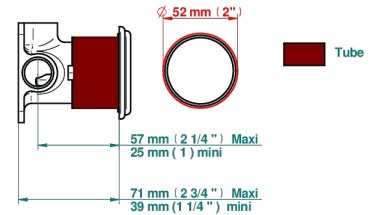

70792

19/06/2019

CARACTÉRISTIQUES

- Amboise Onyx noir
- Garniture pour mitigeur mural avec rosace

PRODUITS ASSOCIÉS

- Ref. G00-6540A/US Partie à encastrer pour mitigeur de douche ref.6540 - standard américain

FINITIONS DISPONIBLES

Chromé - A02
Chromé / doré - G02
Chromé mat - C02
Doré brillant - F01
Doré mat - F07
Nickel brillant - B01

Nickel mat - C01
Noir mat céramique - D30
Or pâle - F30
Or pâle mat - F31
Pvd blush - H62
Pvd blush mat - H60

Pvd couleur bronze brown - F33
Pvd couleur bronze brown - mat - F34
Pvd couleur doré - H52
Pvd couleur doré mat - H53
Pvd couleur laiton - H49
Pvd couleur laiton mat - H50

Pvd couleur nickel - H55
Pvd couleur nickel mat - H56
Pvd graphite - H64
Pvd graphite mat - H65
Pvd umber - H66
Pvd umber mat - H67

Vieux nickel - H28