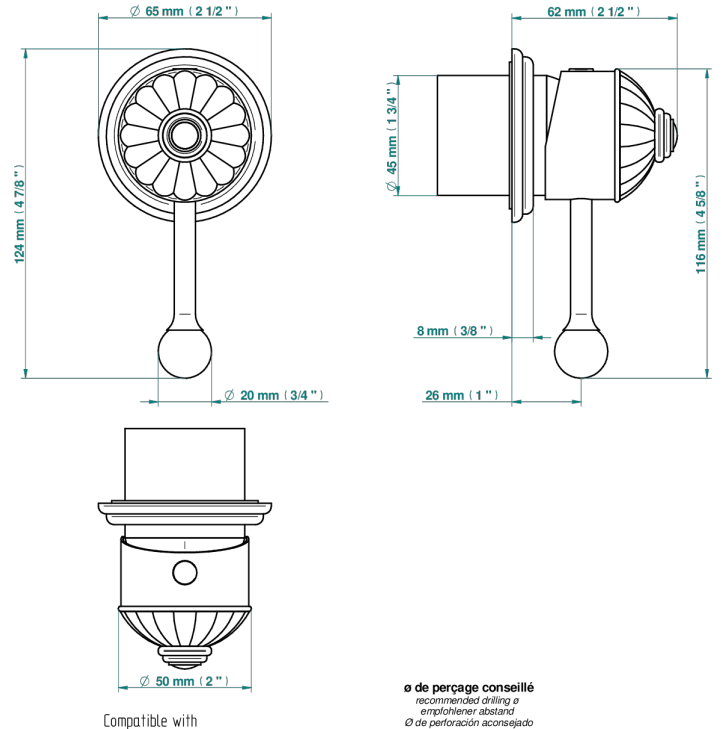

AMBOISE ONYX NOIR

A1M-6540RB

Garniture pour mitigeur mural avec rosace

THG®
PARIS

Compatible with