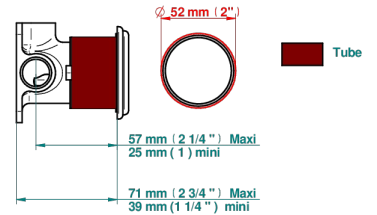

70791

19/06/2019

CARACTÉRISTIQUES

- Vogue Jaspe rouge
- Garniture pour mitigeur mural avec rosace

PRODUITS ASSOCIÉS

- Ref. G00-6540A/US Partie à encastrer pour mitigeur de douche ref.6540 - standard américain

FINITIONS DISPONIBLES

Bronze clair - D01
Chromé - A02
Chromé / doré - G02
Chromé mat - C02
Doré brillant - F01
Doré mat - F07

Nickel brillant - B01
Nickel mat - C01
Noir mat céramique - D30
Or pâle - F30
Or pâle mat - F31
Pvd blush - H62

Pvd blush mat - H60
Pvd couleur bronze brown - F33
Pvd couleur bronze brown - mat - F34
Pvd couleur doré - H52
Pvd couleur doré mat - H53
Pvd couleur laiton - H49

Pvd couleur laiton mat - H50
Pvd couleur nickel - H55
Pvd couleur nickel mat - H56
Pvd graphite - H64
Pvd graphite mat - H65
Pvd umber - H66

Pvd umber mat - H67
Vieux cuivre rouge mat - H07
Vieux nickel - H28