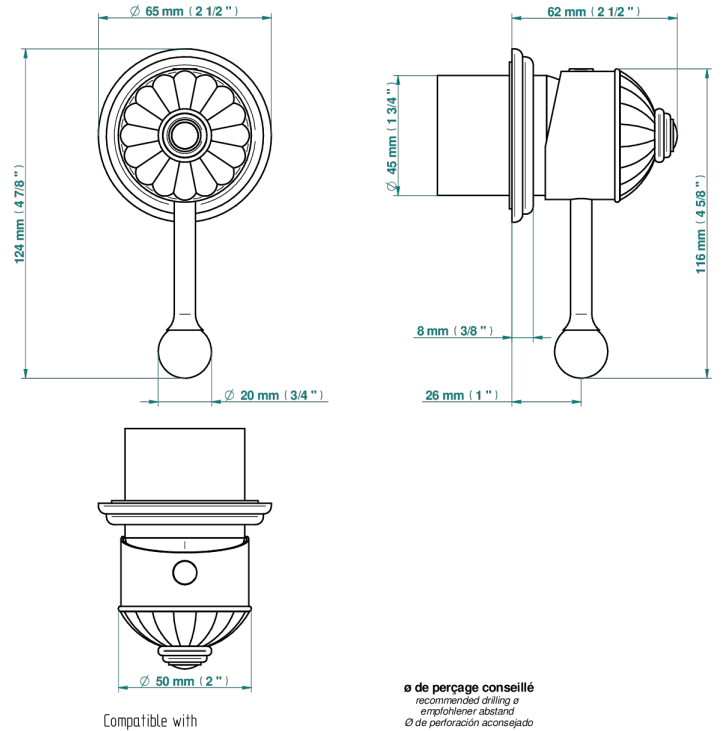

VOGUE JASPE ROUGE

A8N-6540RB

Garniture pour mitigeur mural avec rosace

THG®
PARIS

Compatible with

6540A
6540A/W

6540A/US