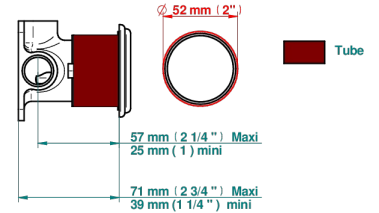

70791

19/06/2019

CARACTERÍSTICAS

- Vogue Jaspe rojo
- Trim only for wall mixer on rosette

PRODUCTOS RELACIONADOS

- Ref. G00-6540A/US Partie à encastrer pour mitigeur de douche ref.6540 - standard américain

ACABADOS DISPONIBLES

Bronce claro - D01
Cerámica negra mate - D30
Cobre viejo mate - H07
Cromo - A02
Cromo / dorado - G02
Cromo mate - C02

Dorado - F01
Dorado mate - F07
Dorado pálido - F30
Dorado pálido mate (sin barniz) - F31
Níquel - B01
Níquel mate - C01

Níquel viejo - H28
Pvd blush - H62
Pvd blush mate - H60
Pvd color latón - H49
Pvd color latón mate - H50
Pvd color níquel - H55

Pvd color níquel mate - H56
Pvd color oro - H52
Pvd color oro mate - H53
Pvd grafito - H64
Pvd grafito mate - H65
Pvd marrón bronce - F33

Pvd marrón bronce mate - F34
Pvd umber - H66
Pvd umber mate - H67