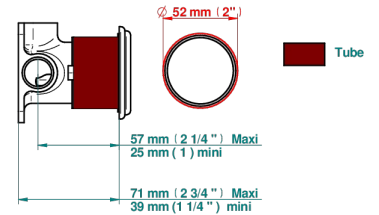

70791

19/06/2019

CARACTÉRISTIQUES

- Cheverny Jaspe rouge
- Garniture pour mitigeur mural avec rosace

PRODUITS ASSOCIÉS

- Ref. G00-6540A/US Partie à encastrer pour mitigeur de douche ref.6540 - standard américain

FINITIONS DISPONIBLES

Chromé - A02
Chromé / doré - G02
Chromé mat - C02
Doré brillant - F01
Doré mat - F07
Nickel brillant - B01

Nickel mat - C01
Noir mat céramique - D30
Or pâle - F30
Or pâle mat - F31
Pvd blush - H62
Pvd blush mat - H60

Pvd couleur bronze brown - F33
Pvd couleur bronze brown - mat - F34
Pvd couleur doré - H52
Pvd couleur doré mat - H53
Pvd couleur laiton - H49
Pvd couleur laiton mat - H50

Pvd couleur nickel - H55
Pvd couleur nickel mat - H56
Pvd graphite - H64
Pvd graphite mat - H65
Pvd umber - H66
Pvd umber mat - H67

Vieux nickel - H28