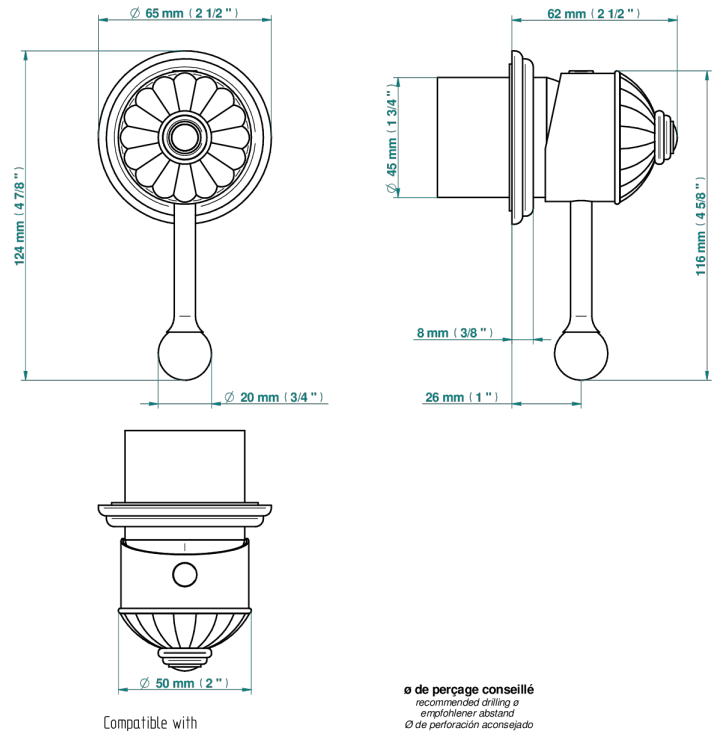

CHEVERNY JASPE ROUGE

A1U-6540RB

Garniture pour mitigeur mural avec rosace

THG®
PARIS

Compatible with