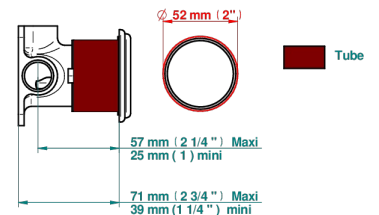

70791

19/06/2019

CARACTERÍSTICAS

- Cheverny Jaspe Rojo
- Trim only for wall mixer on rosette

PRODUCTOS RELACIONADOS

- Ref. G00-6540A/US Partie à encastrer pour mitigeur de douche ref.6540 - standard américain

ACABADOS DISPONIBLES

Cerámica negra mate - D30
Cromo - A02
Cromo / dorado - G02
Cromo mate - C02
Dorado - F01
Dorado mate - F07

Dorado pálido - F30
Dorado pálido mate (sin barniz) - F31
Níquel - B01
Níquel mate - C01
Níquel viejo - H28
Pvd blush - H62

Pvd blush mate - H60
Pvd color latón - H49
Pvd color latón mate - H50
Pvd color níquel - H55
Pvd color níquel mate - H56
Pvd color oro - H52

Pvd color oro mate - H53
Pvd grafito - H64
Pvd grafito mate - H65
Pvd marrón bronce - F33
Pvd marrón bronce mate - F34
Pvd umber - H66

Pvd umber mate - H67