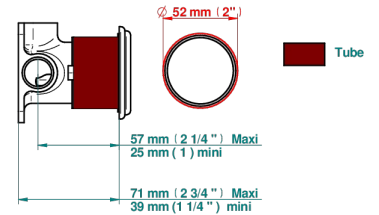

19/06/2019

CARACTÉRISTIQUES

- Cheverny Jaspe rouge
- Garniture pour mitigeur mural avec rosace

PRODUITS ASSOCIÉS

- Ref. G00-6540A Partie à encastrer pour mitigeur de douche mural ref.6540 (2 arrivées 1/2" et 1 sortie 1/2")

FINITIONS DISPONIBLES

Chromé - A02
Chromé / doré - G02
Chromé mat - C02
Doré brillant - F01
Doré mat - F07
Nickel brillant - B01

Nickel mat - C01
Noir mat céramique - D30
Or pâle - F30
Or pâle mat - F31
Pvd blush - H62
Pvd blush mat - H60

Pvd couleur bronze brown - F33
Pvd couleur bronze brown - mat - F34
Pvd couleur doré - H52
Pvd couleur doré mat - H53
Pvd couleur laiton - H49
Pvd couleur laiton mat - H50

Pvd couleur nickel - H55
Pvd couleur nickel mat - H56
Pvd graphite - H64
Pvd graphite mat - H65
Pvd umber - H66
Pvd umber mat - H67

Vieux nickel - H28