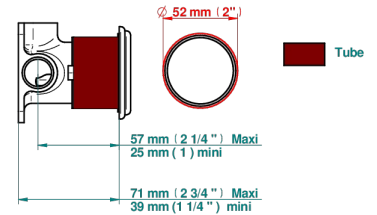

70791

19/06/2019

CARACTÉRISTIQUES

- Amboise Jaspe rouge
- Garniture pour mitigeur mural avec rosace

PRODUITS ASSOCIÉS

- Ref. G00-6540A/US Partie à encastrer pour mitigeur de douche ref.6540 - standard américain

FINITIONS DISPONIBLES

Chromé - A02
Chromé / doré - G02
Chromé mat - C02
Doré brillant - F01
Doré mat - F07
Nickel brillant - B01

Nickel mat - C01
Noir mat céramique - D30
Or pâle - F30
Or pâle mat - F31
Pvd blush - H62
Pvd blush mat - H60

Pvd couleur bronze brown - F33
Pvd couleur bronze brown - mat - F34
Pvd couleur doré - H52
Pvd couleur doré mat - H53
Pvd couleur laiton - H49
Pvd couleur laiton mat - H50

Pvd couleur nickel - H55
Pvd couleur nickel mat - H56
Pvd graphite - H64
Pvd graphite mat - H65
Pvd umber - H66
Pvd umber mat - H67

Vieux nickel - H28