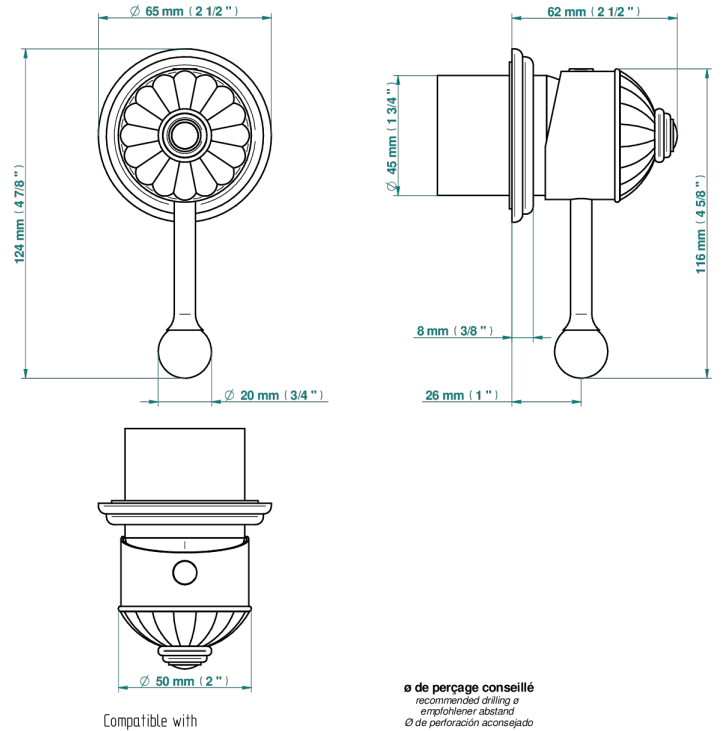

AMBOISE JASPE ROUGE

A1L-6540RB

Garniture pour mitigeur mural avec rosace

THG®
PARIS

Compatible with

6540A
6540A/W

6540/US