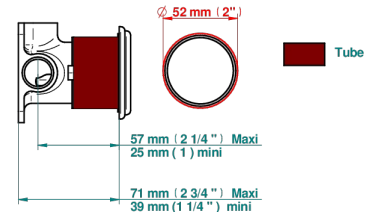

70791

19/06/2019

CARACTERÍSTICAS

- Amboise Jasper Rojo
- Trim only for wall mixer on rosette

PRODUCTOS RELACIONADOS

- Ref. G00-6540A/US Partie à encastrer pour mitigeur de douche ref.6540 - standard américain

ACABADOS DISPONIBLES

Cerámica negra mate - D30
Cromo - A02
Cromo / dorado - G02
Cromo mate - C02
Dorado - F01
Dorado mate - F07

Dorado pálido - F30
Dorado pálido mate (sin barniz) - F31
Níquel - B01
Níquel mate - C01
Níquel viejo - H28
Pvd blush - H62

Pvd blush mate - H60
Pvd color latón - H49
Pvd color latón mate - H50
Pvd color níquel - H55
Pvd color níquel mate - H56
Pvd color oro - H52

Pvd color oro mate - H53
Pvd grafito - H64
Pvd grafito mate - H65
Pvd marrón bronce - F33
Pvd marrón bronce mate - F34
Pvd umber - H66

Pvd umber mate - H67