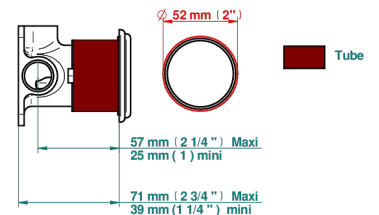

70790

19/06/2019

CARACTÉRISTIQUES

- Vogue Lapis Lazuli
- Garniture pour mitigeur mural avec rosace

PRODUITS ASSOCIÉS

- Ref. G00-6540A/US Partie à encastrer pour mitigeur de douche ref.6540 - standard américain

FINITIONS DISPONIBLES

Bronze clair - D01
Chromé - A02
Chromé / doré - G02
Chromé mat - C02
Doré brillant - F01
Doré mat - F07

Nickel brillant - B01
Nickel mat - C01
Noir mat céramique - D30
Or pâle - F30
Or pâle mat - F31
Pvd blush - H62

Pvd blush mat - H60
Pvd couleur bronze brown - F33
Pvd couleur bronze brown - mat - F34
Pvd couleur doré - H52
Pvd couleur doré mat - H53
Pvd couleur laiton - H49

Pvd couleur laiton mat - H50
Pvd couleur nickel - H55
Pvd couleur nickel mat - H56
Pvd graphite - H64
Pvd graphite mat - H65
Pvd umber - H66

Pvd umber mat - H67
Vieux cuivre rouge mat - H07
Vieux nickel - H28