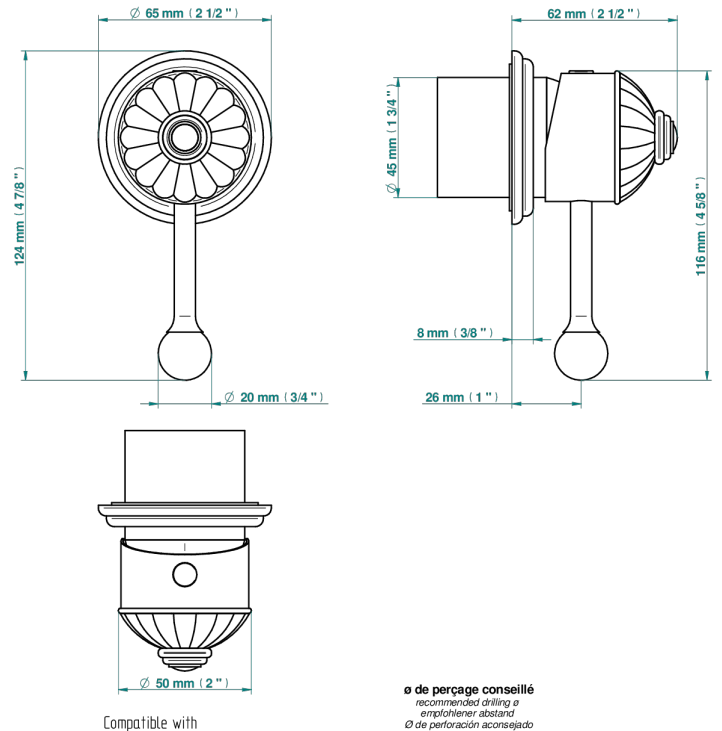

VOGUE LAPIS LAZULI

A8S-6540RB

Garniture pour mitigeur mural avec rosace

THG®
PARIS

Compatible with

6540A
6540A/W

6540A/US