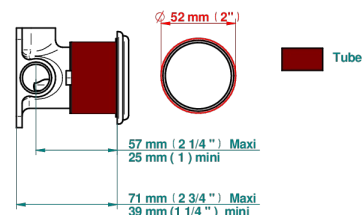

70790

19/06/2019

CARACTERÍSTICAS

- Vogue Lapis Lazuli
- Trim only for wall mixer on rosette

PRODUCTOS RELACIONADOS

- Ref. G00-6540A/US Partie à encastrer pour mitigeur de douche ref.6540 - standard américain

ACABADOS DISPONIBLES

Bronce claro - D01
Cerámica negra mate - D30
Cobre viejo mate - H07
Cromo - A02
Cromo / dorado - G02
Cromo mate - C02

Dorado - F01
Dorado mate - F07
Dorado pálido - F30
Dorado pálido mate (sin barniz) - F31
Níquel - B01
Níquel mate - C01

Níquel viejo - H28
Pvd blush - H62
Pvd blush mate - H60
Pvd color latón - H49
Pvd color latón mate - H50
Pvd color níquel - H55

Pvd color níquel mate - H56
Pvd color oro - H52
Pvd color oro mate - H53
Pvd grafito - H64
Pvd grafito mate - H65
Pvd marrón bronce - F33

Pvd marrón bronce mate - F34
Pvd umber - H66
Pvd umber mate - H67